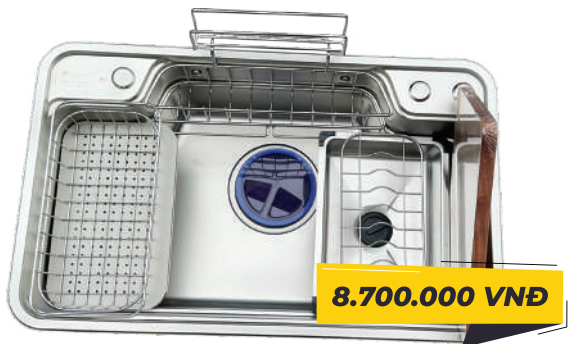

K7546 BT

Chất liệu: Inox SUS 304
 Kích thước chậu (DxRxS):
 750x460x220mm
 Độ dày bề mặt: 3mm
 Độ dày thân chậu: 0.9mm
 Kích thước cắt đá:
 720x430mm

8.700.000 VNĐ

K7848 N304

Chất liệu: Inox SUS 304
 Kích thước chậu (DxRxS):
 780x480x220mm
 Độ dày bề mặt: 0.9mm
 Độ dày thân chậu: 0.9mm
 Kích thước cắt đá:
 750x450mm