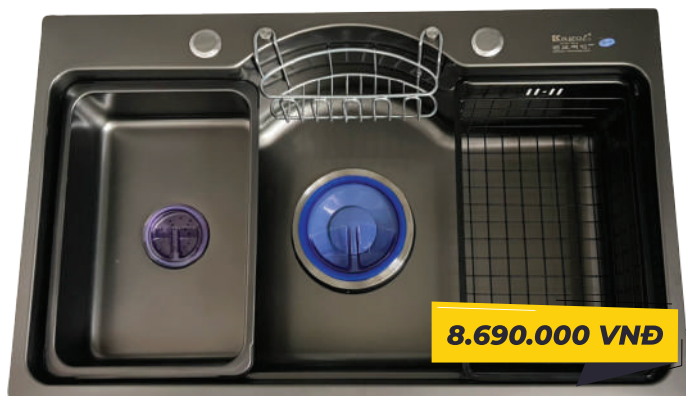

KNB7545X

Chất liệu: Inox cao cấp phủ nano xám
Kích thước chậu (DxRxS): 750x450x220mm
Độ dày bề mặt: 3mm
Độ dày thân chậu: 0.9mm
Kích thước cắt đá: 720x420mm