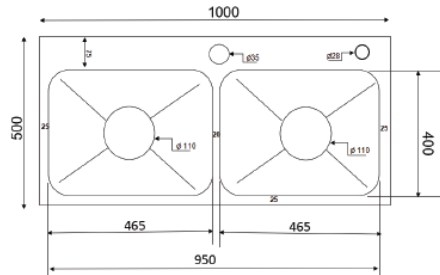

- Các kích thước cùng mẫu
 780x430x240 mm
 720x430x240 mm
 700x400x240 mm

6.590.000 VNĐ

K8245 LỆCH 304

Chất liệu: Inox SUS 304
 Kích thước chậu (DxRxS):
 820x450x240mm
 Độ dày bề mặt: 3.5mm
 Độ dày thân chậu: 0.9mm
 Kích thước cắt đá:
 790x420mm

- Các kích thước cùng mẫu
 780x430x240 mm
 720x430x240 mm
 700x400x240 mm

7.890.000 VNĐ

K8850 304

Chất liệu: Inox SUS 304
 Kích thước chậu (DxRxS):
 880x500x240mm
 Độ dày bề mặt: 3.5mm
 Độ dày thân chậu: 0.9mm
 Kích thước cắt đá:
 850x470mm

7.890.000 VNĐ

K10045 304

Chất liệu: Inox SUS 304
 Kích thước chậu (DxRxS): 1000x450x240mm
 Độ dày bề mặt: 3,5mm
 Độ dày thân chậu: 0.9mm
 Kích thước cắt đá: 970x420mm

7.890.000 VNĐ

K10045 BÀN TRÁI 304

Chất liệu: Inox SUS 304
 Kích thước chậu (DxRxS): 1000x450x240mm
 Độ dày bề mặt: 3.5mm
 Độ dày thân chậu: 0.9mm
 Kích thước cắt đá: 970x420mm

8.090.000 VNĐ

K10050 304

Chất liệu: Inox SUS 304
 Kích thước chậu (DxRxS): 1000x500x240mm
 Độ dày bề mặt: 3.5mm
 Độ dày thân chậu: 0.9mm
 Kích thước cắt đá: 970x470mm

8.290.000 VNĐ

K10045 DR 304

Chất liệu: Inox SUS 304
 Kích thước chậu (DxRxS): 1000x450x240mm
 Độ dày bề mặt: 3,5mm
 Độ dày thân chậu: 0.9mm
 Kích thước cắt đá: 970x420mm