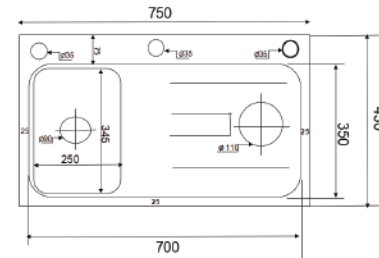

Chất liệu: Inox cao cấp phủ nano đen
 Kích thước chậu (DxRxS): 450x400x240mm
 Độ dày bề mặt: 3mm
 Độ dày thân chậu: 0.9mm
 Kích thước cắt đá: 420x370mm

KND6045

Chất liệu: Inox cao cấp phủ nano đen
 Kích thước chậu (DxRxS): 600x450x240mm
 Độ dày bề mặt: 3mm
 Độ dày thân chậu: 0.9mm
 Kích thước cắt đá: 570x420mm

KNB7546

Chất liệu: Inox SUS 304 phủ nano bạc
 Kích thước chậu (DxRxS): 750x460x220mm
 Độ dày bề mặt: 4mm
 Độ dày thân chậu: 0.9mm
 Kích thước cắt đá: 720x430mm

KND7846B CD

Chất liệu: Inox cao cấp phủ nano đen
 Kích thước chậu (DxRxS): 780x460x240mm
 Độ dày bề mặt: 3mm
 Độ dày thân chậu: 0.9mm
 Kích thước cắt đá: 750x430mm

KND7545

Chất liệu: Inox cao cấp phủ nano đen
 Kích thước chậu (DxRxS): 750x450x220mm
 Độ dày bề mặt: 3mm
 Độ dày thân chậu: 0.9mm
 Kích thước cắt đá: 720x420mm

KND7545X

Chất liệu: Inox cao cấp phủ nano đen
 Kích thước chậu (DxRxS): 750x450x220mm
 Độ dày bề mặt: 3mm
 Độ dày thân chậu: 0.9mm
 Kích thước cắt đá: 720x420mm

KNB7545X

Chất liệu: Inox cao cấp phủ nano xám
 Kích thước chậu (DxRxS): 750x450x220mm
 Độ dày bề mặt: 3mm
 Độ dày thân chậu: 0.9mm
 Kích thước cắt đá: 720x420mm

KND7848 304

Chất liệu: Inox SUS 304 phủ nano
 Kích thước chậu (DxRxS): 780x480x230mm
 Độ dày bề mặt: 0.9mm
 Độ dày thân chậu: 0.9mm
 Kích thước cắt đá: 750x450mm