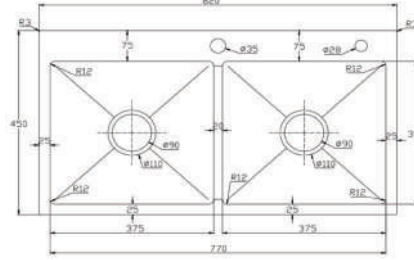

KND7848N

Chất liệu: Inox SUS 304 phủ nano
 Kích thước chậu (DxRxS): 780x480x220mm
 Độ dày bề mặt: 0.9mm
 Độ dày thân chậu: 0.9mm
 Kích thước cắt đá: 750x450mm

KNT7848N

Chất liệu: Inox SUS 304 phủ nano
 Kích thước chậu (DxRxS): 780x480x220mm
 Độ dày bề mặt: 0.9mm
 Độ dày thân chậu: 0.9mm
 Kích thước cắt đá: 750x450mm

KND8046

Chất liệu: Inox SUS 304 phủ nano
 Kích thước chậu (DxRxS): 800x460x220mm
 Độ dày bề mặt: 3mm
 Độ dày thân chậu: 0.9mm
 Kích thước cắt đá: 770x430mm

KND9245

Chất liệu: Inox cao cấp phủ nano đen
 Kích thước chậu (DxRxS): 920x450x240mm
 Độ dày bề mặt: 3mm
 Độ dày thân chậu: 0.9mm
 Kích thước cắt đá: 890x420mm

6.590.000 VNĐ

KND8245 CÂN

Chất liệu: Inox cao cấp phủ nano đen
 Kích thước chậu (DxRxS): 820x450x240mm
 Độ dày bề mặt: 3mm
 Độ dày thân chậu: 0.9mm
 Kích thước cắt đá: 790x420mm

• Các kích thước cùng mẫu
780x430x240mm
720x430x240mm

6.590.000 VNĐ

KND8245 LỆCH

Chất liệu: Inox cao cấp phủ nano đen
 Kích thước chậu (DxRxS): 820x450x240mm
 Độ dày bề mặt: 3mm
 Độ dày thân chậu: 0.9mm
 Kích thước cắt đá: 790x420mm

• Các kích thước cùng mẫu
780x430x240mm