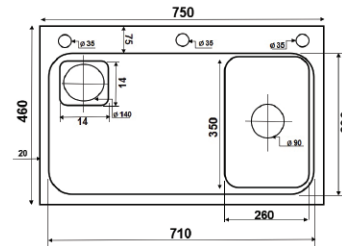

• Các kích thước cùng mẫu
780x430x240mm

7.890.000 VNĐ

KA7843 LỆCH

Chất liệu: Inox SUS 304
 Kích thước chậu (DxRxS): 780x430x240mm
 Độ dày bề mặt: 3.5mm
 Độ dày thân chậu: 0.9mm
 Kích thước cắt đá: 760x410mm

Chất liệu: Inox cao cấp phủ nano đen
 Kích thước chậu (DxRxS): 450x400x240mm
 Độ dày bề mặt: 3mm
 Độ dày thân chậu: 0.9mm
 Kích thước cắt đá: 420x370mm

KND6045

Chất liệu: Inox cao cấp phủ nano đen
 Kích thước chậu (DxRxS): 600x450x240mm
 Độ dày bề mặt: 3mm
 Độ dày thân chậu: 0.9mm
 Kích thước cắt đá: 570x420mm

KNB7546

Chất liệu: Inox SUS 304 phủ nano bạc
 Kích thước chậu (DxRxS): 750x460x220mm
 Độ dày bề mặt: 4mm
 Độ dày thân chậu: 0.9mm
 Kích thước cắt đá: 720x430mm

KND7846B CD

Chất liệu: Inox cao cấp phủ nano đen
 Kích thước chậu (DxRxS): 780x460x240mm
 Độ dày bề mặt: 3mm
 Độ dày thân chậu: 0.9mm
 Kích thước cắt đá: 750x430mm

KND7545

Chất liệu: Inox cao cấp phủ nano đen
 Kích thước chậu (DxRxS): 750x450x220mm
 Độ dày bề mặt: 3mm
 Độ dày thân chậu: 0.9mm
 Kích thước cắt đá: 720x420mm

KND7545X

Chất liệu: Inox cao cấp phủ nano đen
 Kích thước chậu (DxRxS): 750x450x220mm
 Độ dày bề mặt: 3mm
 Độ dày thân chậu: 0.9mm
 Kích thước cắt đá: 720x420mm