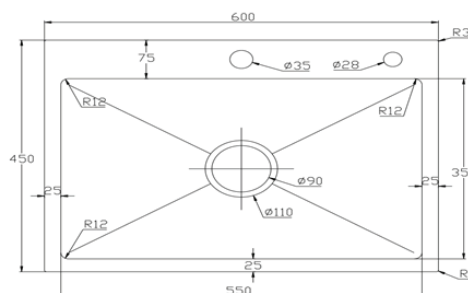

K4540 304

Chất liệu: Inox SUS 304
 Kích thước chậu (DxRxS):
 450x400x240mm
 Độ dày bề mặt: 3.5mm
 Độ dày thân chậu: 0.9mm
 Kích thước cắt đá:
 420x370mm

K6045 304

Chất liệu: Inox SUS 304
 Kích thước chậu (DxRxS):
 600x450x240mm
 Độ dày bề mặt: 3.5mm
 Độ dày thân chậu: 0.9mm
 Kích thước cắt đá:
 570x420mm

K6845 304

Chất liệu: Inox SUS 304
 Kích thước chậu (DxRxS):
 680x450x240mm
 Độ dày bề mặt: 3.5mm
 Độ dày thân chậu: 0.9mm
 Kích thước cắt đá:
 650x420mm

K7848 304

Chất liệu: Inox SUS 304
 Kích thước chậu (DxRxS):
 780x480x220mm
 Độ dày bề mặt: 0.9mm
 Độ dày thân chậu: 0.9mm
 Kích thước cắt đá:
 750x450mm

K7546 BT

Chất liệu: Inox SUS 304
 Kích thước chậu (DxRxS):
 750x460x220mm
 Độ dày bề mặt: 3mm
 Độ dày thân chậu: 0.9mm
 Kích thước cắt đá:
 720x430mm

8.700.000 VNĐ

K7848 N304

Chất liệu: Inox SUS 304
 Kích thước chậu (DxRxS):
 780x480x220mm
 Độ dày bề mặt: 0.9mm
 Độ dày thân chậu: 0.9mm
 Kích thước cắt đá:
 750x450mm

- Các kích thước cùng mẫu
 780x430x240 mm
 720x430x240 mm
 700x400x240 mm

6.590.000 VNĐ

K8245 LỆCH 304

Chất liệu: Inox SUS 304
 Kích thước chậu (DxRxS):
 820x450x240mm
 Độ dày bề mặt: 3.5mm
 Độ dày thân chậu: 0.9mm
 Kích thước cắt đá:
 790x420mm