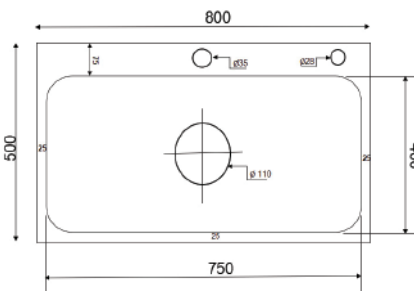

K6045

Chất liệu: Inox cao cấp
 Kích thước chậu (DxRxS): 600x450x240mm
 Độ dày bề mặt: 3mm
 Độ dày thân chậu: 0.9mm
 Kích thước cắt đá: 570x420mm

K6845

Chất liệu: Inox cao cấp
 Kích thước chậu (DxRxS): 680x450x240mm
 Độ dày bề mặt: 3mm
 Độ dày thân chậu: 0.9mm
 Kích thước cắt đá: 650x420mm

K8050

Chất liệu: Inox cao cấp
 Kích thước chậu (DxRxS): 800x500x240mm
 Độ dày bề mặt: 3mm
 Độ dày thân chậu: 0.9mm
 Kích thước cắt đá: 770x470mm

K8245 LỆCH

Chất liệu: Inox cao cấp
 Kích thước chậu (DxRxS): 820x450x240mm
 Độ dày bề mặt: 3mm
 Độ dày thân chậu: 0.9mm
 Kích thước cắt đá: 790x420mm

• Các kích thước cùng mẫu
780x430x240mm
720x430x240mm
700x400x240mm

K8245 CÂN CD

Chất liệu: Inox cao cấp
 Kích thước chậu (DxRxS): 820x450x240mm
 Độ dày bề mặt: 3mm
 Độ dày thân chậu: 0.9mm
 Kích thước cắt đá: 790x420mm

K8850

Chất liệu: Inox cao cấp
 Kích thước chậu (DxRxS): 880x500x240mm
 Độ dày bề mặt: 3mm
 Độ dày thân chậu: 0.9mm
 Kích thước cắt đá: 850x470mm

K10050

Chất liệu: Inox cao cấp
 Kích thước chậu (DxRxS): 1000x500x240mm
 Độ dày bề mặt: 3mm
 Độ dày thân chậu: 0.9mm
 Kích thước cắt đá: 970x470mm