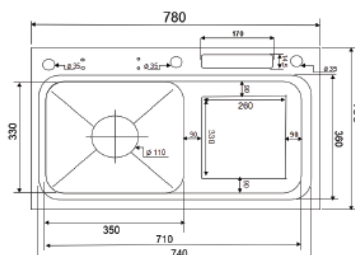

• Các kích thước cùng mẫu
780x430x240mm

7.890.000 VNĐ

KA7843 LỆCH

Chất liệu: Inox SUS 304
 Kích thước chậu (DxRxS): 780x430x240mm
 Độ dày bề mặt: 3.5mm
 Độ dày thân chậu: 0.9mm
 Kích thước cắt đá: 760x410mm

Chất liệu: Inox cao cấp phủ nano đen
 Kích thước chậu (DxRxS): 450x400x240mm
 Độ dày bề mặt: 3mm
 Độ dày thân chậu: 0.9mm
 Kích thước cắt đá: 420x370mm

KND6045

Chất liệu: Inox cao cấp phủ nano đen
 Kích thước chậu (DxRxS): 600x450x240mm
 Độ dày bề mặt: 3mm
 Độ dày thân chậu: 0.9mm
 Kích thước cắt đá: 570x420mm

KNB7546

Chất liệu: Inox SUS 304 phủ nano bạc
 Kích thước chậu (DxRxS): 750x460x220mm
 Độ dày bề mặt: 4mm
 Độ dày thân chậu: 0.9mm
 Kích thước cắt đá: 720x430mm

KND7846B CD

Chất liệu: Inox cao cấp phủ nano đen
 Kích thước chậu (DxRxS): 780x460x240mm
 Độ dày bề mặt: 3mm
 Độ dày thân chậu: 0.9mm
 Kích thước cắt đá: 750x430mm

KND7545

Chất liệu: Inox cao cấp phủ nano đen
 Kích thước chậu (DxRxS): 750x450x220mm
 Độ dày bề mặt: 3mm
 Độ dày thân chậu: 0.9mm
 Kích thước cắt đá: 720x420mm

KND7545X

Chất liệu: Inox cao cấp phủ nano đen
 Kích thước chậu (DxRxS): 750x450x220mm
 Độ dày bề mặt: 3mm
 Độ dày thân chậu: 0.9mm
 Kích thước cắt đá: 720x420mm