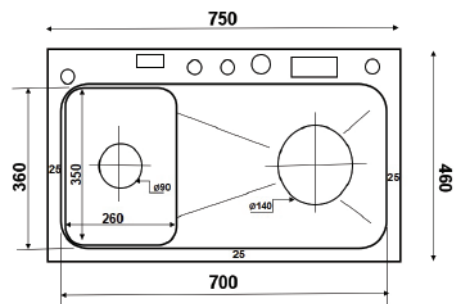

KND7545 XT

Chất liệu: Inox cao cấp phủ nano
 Kích thước chậu (DxRxS): 750x450x220mm
 Độ dày bề mặt: 3mm
 Độ dày thân chậu: 0.9mm
 Kích thước cắt đá: 720x420mm

KND8045

Chất liệu: Inox SUS 304 phủ nano
 Kích thước chậu (DxRxS): 800x450x220mm
 Độ dày bề mặt: 3mm
 Độ dày thân chậu: 0.9mm
 Kích thước cắt đá: 770x420mm

16.500.000 VNĐ

KND7546 XTN

Chất liệu: Inox SUS 304 phủ nano
 Kích thước chậu (DxRxS): 750x460x220mm
 Độ dày bề mặt: 3mm
 Độ dày thân chậu: 0.9mm
 Kích thước cắt đá: 720x430mm

17.900.000 VNĐ

KND7545XTN2

Chất liệu: Inox SUS 304 phủ nano
 Kích thước chậu (DxRxS): 750x460x220mm
 Độ dày bề mặt: 3mm
 Độ dày thân chậu: 0.9mm
 Kích thước cắt đá: 720x430mm

16.500.000 VNĐ

KNT8046

Chất liệu: Inox SUS 304 phủ nano
 Kích thước chậu (DxRxS): 800x460x220mm
 Độ dày bề mặt: 3mm
 Độ dày thân chậu: 0.9mm
 Kích thước cắt đá: 770x430mm

16.500.000 VNĐ

KND8845

Chất liệu: Inox SUS 304 phủ nano
 Kích thước chậu (DxRxS): 880x450x220mm
 Độ dày bề mặt: 3mm
 Độ dày thân chậu: 0.9mm
 Kích thước cắt đá: 850x420mm

17.500.000 VNĐ

KND7546XTN3

Chất liệu: Inox SUS 304 phủ nano
 Kích thước chậu (DxRxS): 750x460x220mm
 Độ dày bề mặt: 3mm
 Độ dày thân chậu: 0.9mm
 Kích thước cắt đá: 720x430mm

17.500.000 VNĐ

KND8046 XT

Chất liệu: Inox SUS 304 phủ nano
 Kích thước chậu (DxRxS): 800x460x220mm
 Độ dày bề mặt: 3mm
 Độ dày thân chậu: 0.9mm
 Kích thước cắt đá: 770x430mm