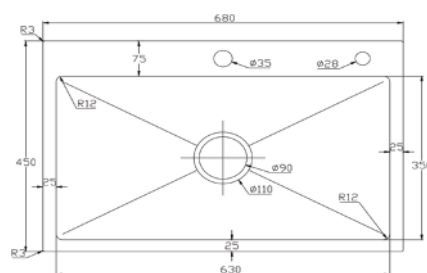

Lớp sơn phủ bề mặt chống chống thấm ngược và ngưng tụ, giữ tủ bếp luôn khô ráo ngay trong điều kiện nồm ẩm hoặc chênh lệch áp suất

K4540

Chất liệu: Inox cao cấp
 Kích thước chậu (DxRxS): 450x400x240mm
 Độ dày bề mặt: 3mm
 Độ dày thân chậu: 0.9mm
 Kích thước cắt đá: 420x370mm

K6045

Chất liệu: Inox cao cấp
 Kích thước chậu (DxRxS): 600x450x240mm
 Độ dày bề mặt: 3mm
 Độ dày thân chậu: 0.9mm
 Kích thước cắt đá: 570x420mm

K6845

Chất liệu: Inox cao cấp
 Kích thước chậu (DxRxS): 680x450x240mm
 Độ dày bề mặt: 3mm
 Độ dày thân chậu: 0.9mm
 Kích thước cắt đá: 650x420mm

K8050

Chất liệu: Inox cao cấp
 Kích thước chậu (DxRxS): 800x500x240mm
 Độ dày bề mặt: 3mm
 Độ dày thân chậu: 0.9mm
 Kích thước cắt đá: 770x470mm

K8245 LỆCH

Chất liệu: Inox cao cấp
 Kích thước chậu (DxRxS): 820x450x240mm
 Độ dày bề mặt: 3mm
 Độ dày thân chậu: 0.9mm
 Kích thước cắt đá: 790x420mm

• Các kích thước cùng mẫu
780x430x240mm
720x430x240mm
700x400x240mm

K8245 CÂN CD

Chất liệu: Inox cao cấp
 Kích thước chậu (DxRxS): 820x450x240mm
 Độ dày bề mặt: 3mm
 Độ dày thân chậu: 0.9mm
 Kích thước cắt đá: 790x420mm