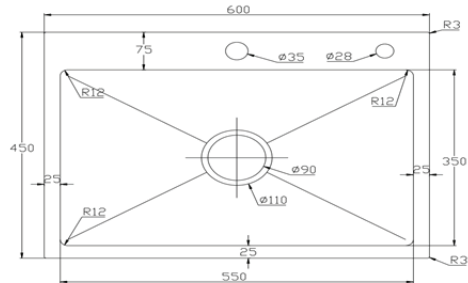

- Các kích thước cùng mẫu
 780x430x240 mm
 720x430x240 mm
 700x400x240 mm

7.890.000 VNĐ

K8850 304

Chất liệu: Inox SUS 304
 Kích thước chậu (DxRxS):
 880x500x240mm
 Độ dày bề mặt: 3.5mm
 Độ dày thân chậu: 0.9mm
 Kích thước cắt đá:
 850x470mm

• Các kích thước cùng mẫu
780x430x240mm

7.890.000 VNĐ

KA7843 LỆCH

Chất liệu: Inox SUS 304
 Kích thước chậu (DxRxS): 780x430x240mm
 Độ dày bề mặt: 3.5mm
 Độ dày thân chậu: 0.9mm
 Kích thước cắt đá: 760x410mm

Chất liệu: Inox cao cấp phủ nano đen
 Kích thước chậu (DxRxS): 450x400x240mm
 Độ dày bề mặt: 3mm
 Độ dày thân chậu: 0.9mm
 Kích thước cắt đá: 420x370mm

KND6045

Chất liệu: Inox cao cấp phủ nano đen
 Kích thước chậu (DxRxS): 600x450x240mm
 Độ dày bề mặt: 3mm
 Độ dày thân chậu: 0.9mm
 Kích thước cắt đá: 570x420mm

KNB7546

Chất liệu: Inox SUS 304 phủ nano bạc
 Kích thước chậu (DxRxS): 750x460x220mm
 Độ dày bề mặt: 4mm
 Độ dày thân chậu: 0.9mm
 Kích thước cắt đá: 720x430mm

KND7846B CD

Chất liệu: Inox cao cấp phủ nano đen
 Kích thước chậu (DxRxS): 780x460x240mm
 Độ dày bề mặt: 3mm
 Độ dày thân chậu: 0.9mm
 Kích thước cắt đá: 750x430mm