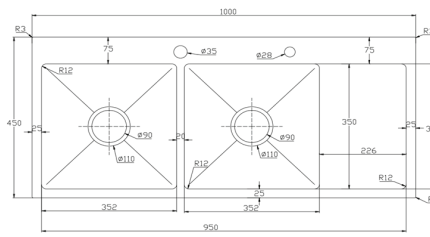

K7546 BT

Chất liệu: Inox SUS 304
 Kích thước chậu (DxRxS):
 750x460x220mm
 Độ dày bề mặt: 3mm
 Độ dày thân chậu: 0.9mm
 Kích thước cắt đá:
 720x430mm

8.700.000 VNĐ

K7848 N304

Chất liệu: Inox SUS 304
 Kích thước chậu (DxRxS):
 780x480x220mm
 Độ dày bề mặt: 0.9mm
 Độ dày thân chậu: 0.9mm
 Kích thước cắt đá:
 750x450mm

- Các kích thước cùng mẫu
 780x430x240 mm
 720x430x240 mm
 700x400x240 mm

6.590.000 VNĐ

K8245 LỆCH 304

Chất liệu: Inox SUS 304
 Kích thước chậu (DxRxS):
 820x450x240mm
 Độ dày bề mặt: 3.5mm
 Độ dày thân chậu: 0.9mm
 Kích thước cắt đá:
 790x420mm

- Các kích thước cùng mẫu
 780x430x240 mm
 720x430x240 mm
 700x400x240 mm

7.890.000 VNĐ

K8850 304

Chất liệu: Inox SUS 304
 Kích thước chậu (DxRxS):
 880x500x240mm
 Độ dày bề mặt: 3.5mm
 Độ dày thân chậu: 0.9mm
 Kích thước cắt đá:
 850x470mm

7.890.000 VNĐ

K10045 304

Chất liệu: Inox SUS 304
 Kích thước chậu (DxRxS): 1000x450x240mm
 Độ dày bề mặt: 3,5mm
 Độ dày thân chậu: 0.9mm
 Kích thước cắt đá: 970x420mm

7.890.000 VNĐ

K10045 BÀN TRÁI 304

Chất liệu: Inox SUS 304
 Kích thước chậu (DxRxS): 1000x450x240mm
 Độ dày bề mặt: 3.5mm
 Độ dày thân chậu: 0.9mm
 Kích thước cắt đá: 970x420mm