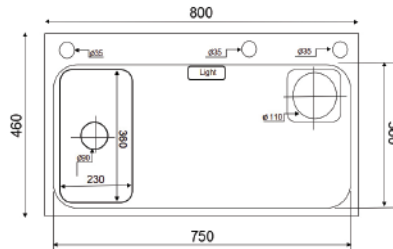

KND7545

Chất liệu: Inox cao cấp phủ nano đen
 Kích thước chậu (DxRxS): 750x450x220mm
 Độ dày bề mặt: 3mm
 Độ dày thân chậu: 0.9mm
 Kích thước cắt đá: 720x420mm

KND7545X

Chất liệu: Inox cao cấp phủ nano đen
 Kích thước chậu (DxRxS): 750x450x220mm
 Độ dày bề mặt: 3mm
 Độ dày thân chậu: 0.9mm
 Kích thước cắt đá: 720x420mm

KNB7545X

Chất liệu: Inox cao cấp phủ nano xám
 Kích thước chậu (DxRxS): 750x450x220mm
 Độ dày bề mặt: 3mm
 Độ dày thân chậu: 0.9mm
 Kích thước cắt đá: 720x420mm

KND7848 304

Chất liệu: Inox SUS 304 phủ nano
 Kích thước chậu (DxRxS): 780x480x230mm
 Độ dày bề mặt: 0.9mm
 Độ dày thân chậu: 0.9mm
 Kích thước cắt đá: 750x450mm

KND7848N

Chất liệu: Inox SUS 304 phủ nano
 Kích thước chậu (DxRxS): 780x480x220mm
 Độ dày bề mặt: 0.9mm
 Độ dày thân chậu: 0.9mm
 Kích thước cắt đá: 750x450mm

KNT7848N

Chất liệu: Inox SUS 304 phủ nano
 Kích thước chậu (DxRxS): 780x480x220mm
 Độ dày bề mặt: 0.9mm
 Độ dày thân chậu: 0.9mm
 Kích thước cắt đá: 750x450mm

KND8046

Chất liệu: Inox SUS 304 phủ nano
 Kích thước chậu (DxRxS): 800x460x220mm
 Độ dày bề mặt: 3mm
 Độ dày thân chậu: 0.9mm
 Kích thước cắt đá: 770x430mm

KND9245

Chất liệu: Inox cao cấp phủ nano đen
 Kích thước chậu (DxRxS): 920x450x240mm
 Độ dày bề mặt: 3mm
 Độ dày thân chậu: 0.9mm
 Kích thước cắt đá: 890x420mm