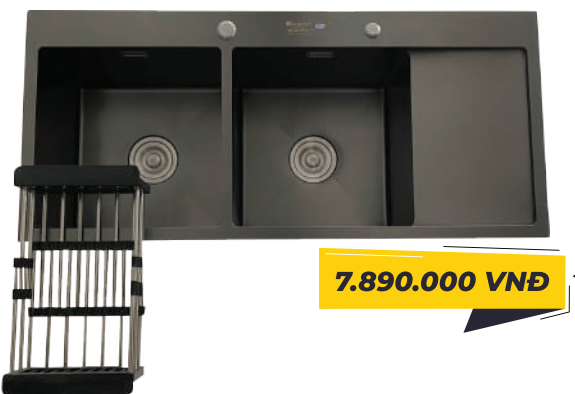

9.590.000 VNĐ

KND8248 BT CD

Chất liệu:
Inox cao cấp phủ nano đen
Kích thước chậu (DxRxS):
820x480x240mm
Độ dày bề mặt: 3mm
Độ dày thân chậu: 0.9mm
Kích thước cắt đá:
790x450mm

6.590.000 VNĐ

KNB8245 cân

Chất liệu:
Inox cao cấp phủ nano đen
Kích thước chậu (DxRxS):
820x480x240mm
Độ dày bề mặt: 3mm
Độ dày thân chậu: 0.9mm
Kích thước cắt đá:
790x420mm