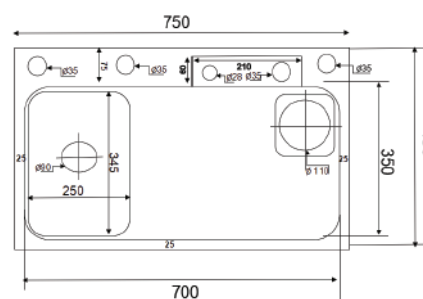

• Các kích thước cùng mẫu
780x430x240 mm

K8245 BT LỆCH 304

Chất liệu: Inox SUS 304
 Kích thước chậu (DxRxS): 820x450x240mm
 Độ dày bề mặt: 3.5mm
 Độ dày thân chậu: 0.9mm
 Kích thước cắt đá: 790x420mm

• Các kích thước cùng mẫu
780x430x240mm

7.890.000 VNĐ

KND10045

Chất liệu:
Inox cao cấp phủ nano đen
Kích thước chậu (DxRxS):
1000x450x240mm
Độ dày bề mặt: 3mm
Độ dày thân chậu: 0.9mm
Kích thước cắt đá:
970x420mm

8.290.000 VNĐ

KND10045 DR

Chất liệu:
Inox cao cấp phủ nano đen
Kích thước chậu (DxRxS):
1000x450x240mm
Độ dày bề mặt: 3mm
Độ dày thân chậu: 0.9mm
Kích thước cắt đá:
970x420mm

Combo chậu vòi sành điện và tiện dụng.

CHÂN VÒI XẢ NGANG HỖ TRỢ SƠ CHẾ THỰC PHẨM CỰC ĐỈNH XI PHÒNG XẢ XOAY HIỆN ĐẠI

K7545 XT

Chất liệu: Inox cao cấp
 Kích thước chậu (DxRxS): 750x450x220mm
 Độ dày bề mặt: 3mm
 Độ dày thân chậu: 0.9mm
 Kích thước cắt đá: 720x420mm

KND7545 XT

Chất liệu: Inox cao cấp phủ nano
 Kích thước chậu (DxRxS): 750x450x220mm
 Độ dày bề mặt: 3mm
 Độ dày thân chậu: 0.9mm
 Kích thước cắt đá: 720x420mm

KND8045

Chất liệu: Inox SUS 304 phủ nano
 Kích thước chậu (DxRxS): 800x450x220mm
 Độ dày bề mặt: 3mm
 Độ dày thân chậu: 0.9mm
 Kích thước cắt đá: 770x420mm