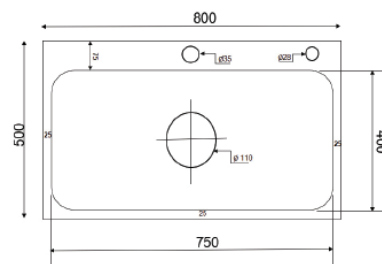

K6845 304

Chất liệu: Inox SUS 304
 Kích thước chậu (DxRxS):
 680x450x240mm
 Độ dày bề mặt: 3.5mm
 Độ dày thân chậu: 0.9mm
 Kích thước cắt đá:
 650x420mm

K7848 304

Chất liệu: Inox SUS 304
 Kích thước chậu (DxRxS):
 780x480x220mm
 Độ dày bề mặt: 0.9mm
 Độ dày thân chậu: 0.9mm
 Kích thước cắt đá:
 750x450mm

K7546 BT

Chất liệu: Inox SUS 304
 Kích thước chậu (DxRxS):
 750x460x220mm
 Độ dày bề mặt: 3mm
 Độ dày thân chậu: 0.9mm
 Kích thước cắt đá:
 720x430mm

8.700.000 VNĐ

K7848 N304

Chất liệu: Inox SUS 304
 Kích thước chậu (DxRxS):
 780x480x220mm
 Độ dày bề mặt: 0.9mm
 Độ dày thân chậu: 0.9mm
 Kích thước cắt đá:
 750x450mm

5.790.000 VNĐ

K8050 304

Chất liệu: Inox SUS 304
 Kích thước chậu (DxRxS):
 800x500x240mm
 Độ dày bề mặt: 3.5mm
 Độ dày thân chậu: 0.9mm
 Kích thước cắt đá:
 770x470mm

6.590.000 VNĐ

K8245 CÂN 304

Chất liệu: Inox SUS 304
 Kích thước chậu (DxRxS):
 820x450x240mm
 Độ dày bề mặt: 3.5mm
 Độ dày thân chậu: 0.9mm
 Kích thước cắt đá:
 790x420mm

- Các kích thước cùng mẫu
 780x430x240 mm
 720x430x240 mm
 700x400x240 mm

6.590.000 VNĐ

K8245 LỆCH 304

Chất liệu: Inox SUS 304
 Kích thước chậu (DxRxS):
 820x450x240mm
 Độ dày bề mặt: 3.5mm
 Độ dày thân chậu: 0.9mm
 Kích thước cắt đá:
 790x420mm