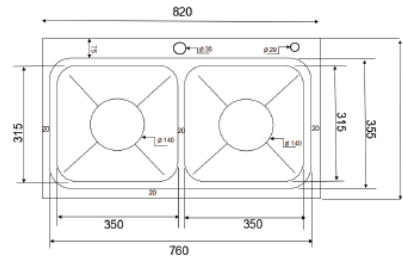

6.590.000 VNĐ

KND8245 CÂN

Chất liệu: Inox cao cấp phủ nano đen
 Kích thước chậu (DxRxS): 820x450x240mm
 Độ dày bề mặt: 3mm
 Độ dày thân chậu: 0.9mm
 Kích thước cắt đá: 790x420mm

• Các kích thước cùng mẫu
780x430x240mm
720x430x240mm

6.590.000 VNĐ

KND8245 LỆCH

Chất liệu: Inox cao cấp phủ nano đen
 Kích thước chậu (DxRxS): 820x450x240mm
 Độ dày bề mặt: 3mm
 Độ dày thân chậu: 0.9mm
 Kích thước cắt đá: 790x420mm

• Các kích thước cùng mẫu
780x430x240mm

7.900.000 VNĐ

KND8245 BT CÂN

Chất liệu: Inox cao cấp phủ nano đen
 Kích thước chậu (DxRxS): 820x450x240mm
 Độ dày bề mặt: 3mm
 Độ dày thân chậu: 0.9mm
 Kích thước cắt đá: 790x420mm

7.900.000 VNĐ

KND8245 BT LỆCH

Chất liệu: Inox cao cấp phủ nano đen
 Kích thước chậu (DxRxS): 820x450x240mm
 Độ dày bề mặt: 3mm
 Độ dày thân chậu: 0.9mm
 Kích thước cắt đá: 790x420mm

8.890.000 VNĐ

KND8248 BT

Chất liệu:
Inox cao cấp phủ nano đen
Kích thước chậu (DxRxS):
820x480x240mm
Độ dày bề mặt: 3mm
Độ dày thân chậu: 0.9mm
Kích thước cắt đá:
790x450mm