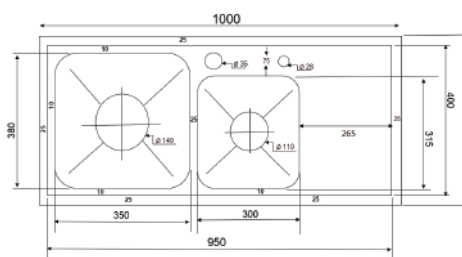

K7846B 304

Chất liệu: Inox SUS 304
 Kích thước chậu (DxRxS): 780x460x240mm
 Độ dày bề mặt: 3.5mm
 Độ dày thân chậu: 0.9mm
 Kích thước cắt đá: 750x430mm

K8245 BT CÂN 304

Chất liệu: Inox SUS 304
 Kích thước chậu (DxRxS): 820x450x240mm
 Độ dày bề mặt: 3.5mm
 Độ dày thân chậu: 0.9mm
 Kích thước cắt đá: 790x420mm

• Các kích thước cùng mẫu
780x430x240 mm

K8245 BT LỆCH 304

Chất liệu: Inox SUS 304
 Kích thước chậu (DxRxS): 820x450x240mm
 Độ dày bề mặt: 3.5mm
 Độ dày thân chậu: 0.9mm
 Kích thước cắt đá: 790x420mm

• Các kích thước cùng mẫu
780x430x240mm

K8248 BT CÂN 304

Chất liệu: Inox SUS 304
 Kích thước chậu (DxRxS): 820x480x240mm
 Độ dày bề mặt: 3.5mm
 Độ dày thân chậu: 0.9mm
 Kích thước cắt đá: 790x450mm

9.590.000 VNĐ

K8248 BT CD

Chất liệu: Inox SUS 304
 Kích thước chậu (DxRxS): 820x480x240mm
 Độ dày bề mặt: 3.5mm
 Độ dày thân chậu: 0.9mm
 Kích thước cắt đá: 790x450mm

9.490.000 VNĐ

K10045 BT 304

Chất liệu: Inox SUS 304
 Kích thước chậu (DxRxS): 1000x450x240mm
 Độ dày bề mặt: 3.5mm
 Độ dày thân chậu: 0.9mm
 Kích thước cắt đá: 970x420mm

10.000.000 VNĐ

K10048 BT 304

Chất liệu: Inox SUS 304
 Kích thước chậu (DxRxS): 1000x480x240mm
 Độ dày bề mặt: 3.5mm
 Độ dày thân chậu: 0.9mm
 Kích thước cắt đá: 970x450mm