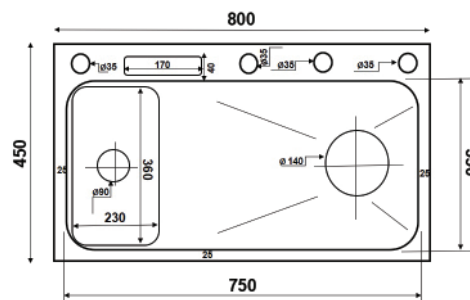

9.590.000 VNĐ

KND8248 BT CD

Chất liệu:
Inox cao cấp phủ nano đen
Kích thước chậu (DxRxS):
820x480x240mm
Độ dày bề mặt: 3mm
Độ dày thân chậu: 0.9mm
Kích thước cắt đá:
790x450mm

6.590.000 VNĐ

KNB8245 cân

Chất liệu:
Inox cao cấp phủ nano đen
Kích thước chậu (DxRxS):
820x480x240mm
Độ dày bề mặt: 3mm
Độ dày thân chậu: 0.9mm
Kích thước cắt đá:
790x420mm

7.890.000 VNĐ

KND10045

Chất liệu:
Inox cao cấp phủ nano đen
Kích thước chậu (DxRxS):
1000x450x240mm
Độ dày bề mặt: 3mm
Độ dày thân chậu: 0.9mm
Kích thước cắt đá:
970x420mm

8.290.000 VNĐ

KND10045 DR

Chất liệu:
Inox cao cấp phủ nano đen
Kích thước chậu (DxRxS):
1000x450x240mm
Độ dày bề mặt: 3mm
Độ dày thân chậu: 0.9mm
Kích thước cắt đá:
970x420mm

Combo chậu vòi sành điện và tiện dụng.

CHÂN VÒI XẢ NGANG HỖ TRỢ SƠ CHẾ THỰC PHẨM CỰC ĐỈNH XI PHÒNG XẢ XOAY HIỆN ĐẠI

K7545 XT

Chất liệu: Inox cao cấp
 Kích thước chậu (DxRxS): 750x450x220mm
 Độ dày bề mặt: 3mm
 Độ dày thân chậu: 0.9mm
 Kích thước cắt đá: 720x420mm

KND7545 XT

Chất liệu: Inox cao cấp phủ nano
 Kích thước chậu (DxRxS): 750x450x220mm
 Độ dày bề mặt: 3mm
 Độ dày thân chậu: 0.9mm
 Kích thước cắt đá: 720x420mm

KND8045

Chất liệu: Inox SUS 304 phủ nano
 Kích thước chậu (DxRxS): 800x450x220mm
 Độ dày bề mặt: 3mm
 Độ dày thân chậu: 0.9mm
 Kích thước cắt đá: 770x420mm