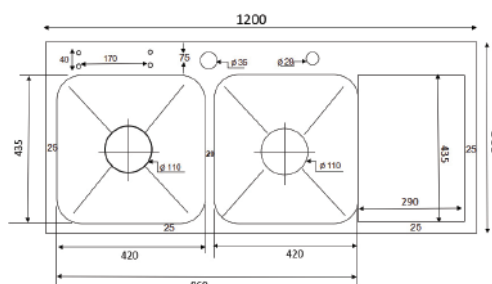

K12050 304

Chất liệu: Inox SUS 304
Kích thước chậu (DxRxS): 1200x500x240mm
Độ dày bề mặt: 3.5mm
Độ dày thân chậu: 0.9mm
Kích thước cắt đá: 1170x470mm