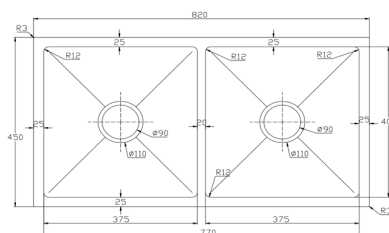

• Các kích thước cùng mẫu
780x430x240 mm

K8245 BT LỆCH 304

Chất liệu: Inox SUS 304
 Kích thước chậu (DxRxS): 820x450x240mm
 Độ dày bề mặt: 3.5mm
 Độ dày thân chậu: 0.9mm
 Kích thước cắt đá: 790x420mm

• Các kích thước cùng mẫu
780x430x240mm

KNB7540

Chất liệu: Inox SUS 304 phủ nano bạc
 Kích thước chậu (DxRxS): 750x400x220mm
 Độ dày bề mặt: 3mm
 Độ dày thân chậu: 0.9mm
 Kích thước cắt đá: 730x380mm

6.000.000 VNĐ

KA7545

Chất liệu: Inox SUS 304
 Kích thước chậu (DxRxS): 750x450x240mm
 Độ dày bề mặt: 3.5mm
 Độ dày thân chậu: 0.9mm
 Kích thước cắt đá: 730x430mm

6.350.000 VNĐ

KA8045

Chất liệu: Inox SUS 304
 Kích thước chậu (DxRxS): 800x450x240mm
 Độ dày bề mặt: 3.5mm
 Độ dày thân chậu: 0.9mm
 Kích thước cắt đá: 780x430mm

7.890.000 VNĐ

KA8245 CÂN

Chất liệu: Inox SUS 304
 Kích thước chậu (DxRxS): 820x450x240mm
 Độ dày bề mặt: 3.5mm
 Độ dày thân chậu: 0.9mm
 Kích thước cắt đá: 800x430mm

• Các kích thước cùng mẫu
780x430x240mm

7.890.000 VNĐ

KA7843 LỆCH

Chất liệu: Inox SUS 304
 Kích thước chậu (DxRxS): 780x430x240mm
 Độ dày bề mặt: 3.5mm
 Độ dày thân chậu: 0.9mm
 Kích thước cắt đá: 760x410mm