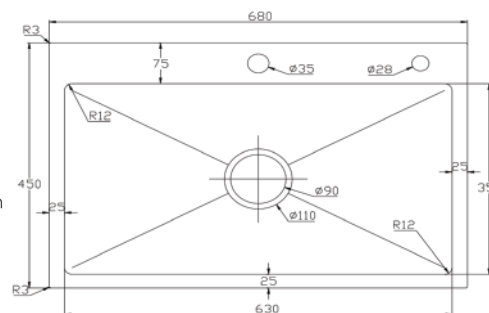

K4540 304

Chất liệu: Inox SUS 304
 Kích thước chậu (DxRxS):
 450x400x240mm
 Độ dày bề mặt: 3.5mm
 Độ dày thân chậu: 0.9mm
 Kích thước cắt đá:
 420x370mm

K6045 304

Chất liệu: Inox SUS 304
 Kích thước chậu (DxRxS):
 600x450x240mm
 Độ dày bề mặt: 3.5mm
 Độ dày thân chậu: 0.9mm
 Kích thước cắt đá:
 570x420mm

K6845 304

Chất liệu: Inox SUS 304
 Kích thước chậu (DxRxS):
 680x450x240mm
 Độ dày bề mặt: 3.5mm
 Độ dày thân chậu: 0.9mm
 Kích thước cắt đá:
 650x420mm

K7848 304

Chất liệu: Inox SUS 304
 Kích thước chậu (DxRxS):
 780x480x220mm
 Độ dày bề mặt: 0.9mm
 Độ dày thân chậu: 0.9mm
 Kích thước cắt đá:
 750x450mm

K7546 BT

Chất liệu: Inox SUS 304
 Kích thước chậu (DxRxS):
 750x460x220mm
 Độ dày bề mặt: 3mm
 Độ dày thân chậu: 0.9mm
 Kích thước cắt đá:
 720x430mm

8.700.000 VNĐ

K7848 N304

Chất liệu: Inox SUS 304
 Kích thước chậu (DxRxS):
 780x480x220mm
 Độ dày bề mặt: 0.9mm
 Độ dày thân chậu: 0.9mm
 Kích thước cắt đá:
 750x450mm

- Các kích thước cùng mẫu
 780x430x240 mm
 720x430x240 mm
 700x400x240 mm

6.590.000 VNĐ

K8245 LỆCH 304

Chất liệu: Inox SUS 304
 Kích thước chậu (DxRxS):
 820x450x240mm
 Độ dày bề mặt: 3.5mm
 Độ dày thân chậu: 0.9mm
 Kích thước cắt đá:
 790x420mm