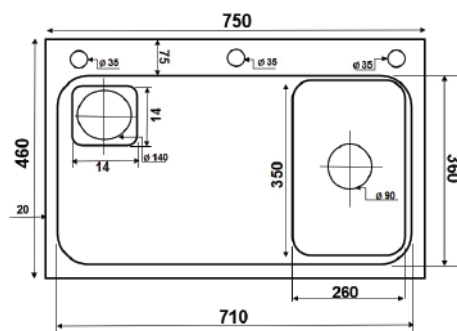

K4540 304

Chất liệu: Inox SUS 304
 Kích thước chậu (DxRxS):
 450x400x240mm
 Độ dày bề mặt: 3.5mm
 Độ dày thân chậu: 0.9mm
 Kích thước cắt đá:
 420x370mm

K6045 304

Chất liệu: Inox SUS 304
 Kích thước chậu (DxRxS):
 600x450x240mm
 Độ dày bề mặt: 3.5mm
 Độ dày thân chậu: 0.9mm
 Kích thước cắt đá:
 570x420mm

K6845 304

Chất liệu: Inox SUS 304
 Kích thước chậu (DxRxS):
 680x450x240mm
 Độ dày bề mặt: 3.5mm
 Độ dày thân chậu: 0.9mm
 Kích thước cắt đá:
 650x420mm

K7848 304

Chất liệu: Inox SUS 304
 Kích thước chậu (DxRxS):
 780x480x220mm
 Độ dày bề mặt: 0.9mm
 Độ dày thân chậu: 0.9mm
 Kích thước cắt đá:
 750x450mm

K7546 BT

Chất liệu: Inox SUS 304
 Kích thước chậu (DxRxS):
 750x460x220mm
 Độ dày bề mặt: 3mm
 Độ dày thân chậu: 0.9mm
 Kích thước cắt đá:
 720x430mm

8.700.000 VNĐ

K7848 N304

Chất liệu: Inox SUS 304
 Kích thước chậu (DxRxS):
 780x480x220mm
 Độ dày bề mặt: 0.9mm
 Độ dày thân chậu: 0.9mm
 Kích thước cắt đá:
 750x450mm

- Các kích thước cùng mẫu
 780x430x240 mm
 720x430x240 mm
 700x400x240 mm

6.590.000 VNĐ

K8245 LỆCH 304

Chất liệu: Inox SUS 304
 Kích thước chậu (DxRxS):
 820x450x240mm
 Độ dày bề mặt: 3.5mm
 Độ dày thân chậu: 0.9mm
 Kích thước cắt đá:
 790x420mm