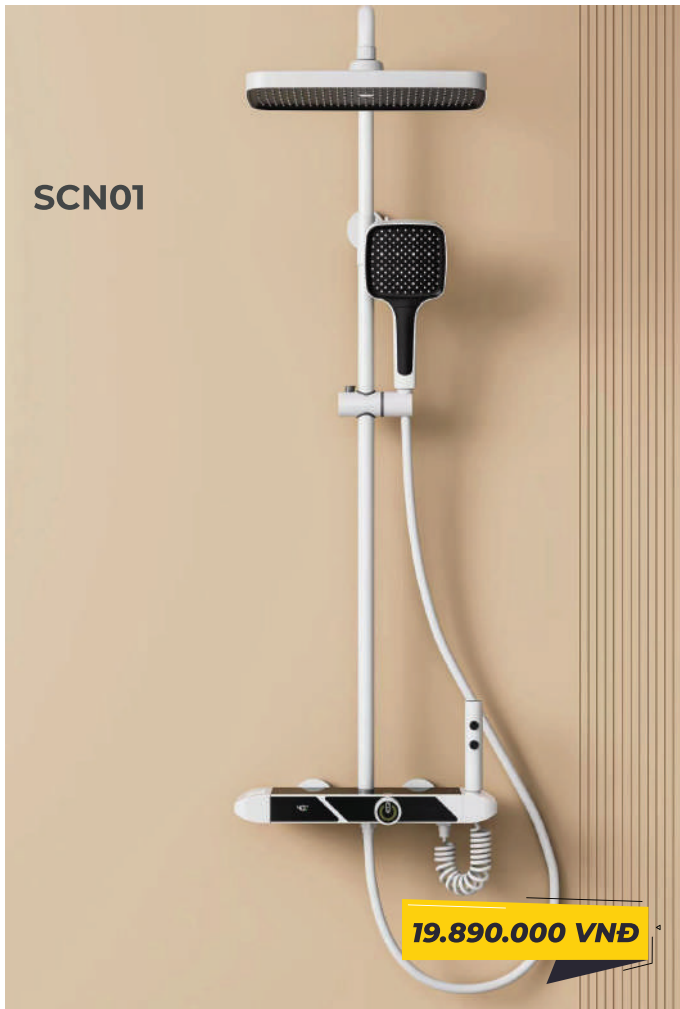

Sen cây đồng thân vuông

6.200.000 VNĐ

SC26

Sen cây tròn inox SUS 304

3.390.000 VNĐ

SC30A

Sen cây đồng bát vuông

12.390.000 VNĐ

SC30C

Sen cây đồng phủ nano đen bát vuông

12.390.000 VNĐ

SC30V

Sen cây đồng

12.390.000 VNĐ

ĐẶC ĐIỂM NỔI BẬT SEN CÂY KAGOL:

3 chức năng khi tắm: Tắm mưa (bát sen lớn), tắm tay sen, tắm xà chậu
Đầu sen dạng tổ ong giúp ổn định dòng nước, tạo dòng nước êm, tiết kiệm nước

ĐẶC ĐIỂM NỔI BẬT SEN CÂY KAGOL

Sen tự động điều chỉnh nhiệt độ, hiện đại và an toàn

3 chức năng khi tắm: tắm mưa (bát sen lớn), tắm tay sen, tắm xà chậu

Đầu sen dạng tổ ong giúp ổn định dòng nước, tạo dòng nước êm, tiết kiệm nước