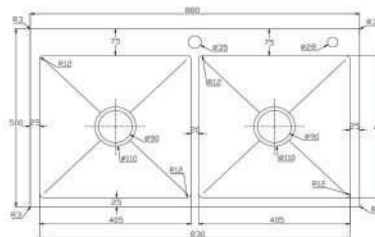

K8050

Chất liệu: Inox cao cấp
 Kích thước chậu (DxRxS): 800x500x240mm
 Độ dày bề mặt: 3mm
 Độ dày thân chậu: 0.9mm
 Kích thước cắt đá: 770x470mm

K8245 LỆCH

Chất liệu: Inox cao cấp
 Kích thước chậu (DxRxS): 820x450x240mm
 Độ dày bề mặt: 3mm
 Độ dày thân chậu: 0.9mm
 Kích thước cắt đá: 790x420mm

• Các kích thước cùng mẫu
780x430x240mm
720x430x240mm
700x400x240mm

K8245 CÂN CD

Chất liệu: Inox cao cấp
 Kích thước chậu (DxRxS): 820x450x240mm
 Độ dày bề mặt: 3mm
 Độ dày thân chậu: 0.9mm
 Kích thước cắt đá: 790x420mm

K8850

Chất liệu: Inox cao cấp
 Kích thước chậu (DxRxS): 880x500x240mm
 Độ dày bề mặt: 3mm
 Độ dày thân chậu: 0.9mm
 Kích thước cắt đá: 850x470mm

K10050

Chất liệu: Inox cao cấp
 Kích thước chậu (DxRxS): 1000x500x240mm
 Độ dày bề mặt: 3mm
 Độ dày thân chậu: 0.9mm
 Kích thước cắt đá: 970x470mm

6.090.000 VNĐ

K10045

Chất liệu: Inox cao cấp
 Kích thước chậu (DxRxS):
 1000x450x240mm
 Độ dày bề mặt: 3mm
 Độ dày thân chậu: 0.9mm
 Kích thước cắt đá:
 970x420mm

6.090.000 VNĐ

K10045 BT

Chất liệu: Inox cao cấp
 Kích thước chậu (DxRxS):
 1000x450x240mm
 Độ dày bề mặt: 3mm
 Độ dày thân chậu: 0.9mm
 Kích thước cắt đá:
 970x420mm