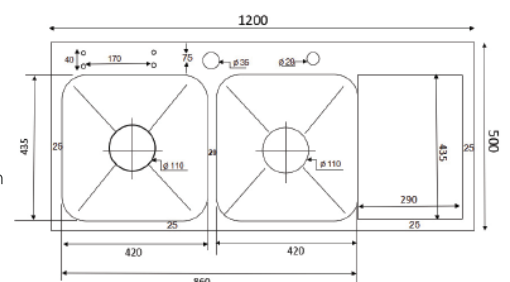

K12050

Chất liệu: Inox cao cấp
Kích thước chậu (DxRxS):
1200x500x240mm
Độ dày bề mặt: 3mm
Độ dày thân chậu: 0.9mm
Kích thước cắt đá:
1170x470mm