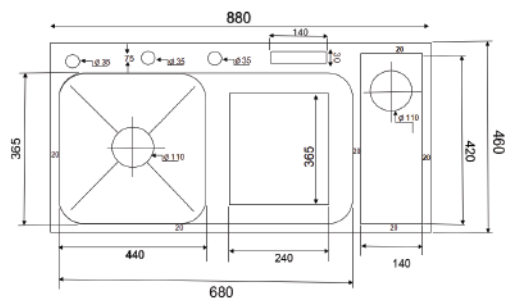

• Các kích thước cùng mẫu
780x430x240 mm

K8245 BT LỆCH 304

Chất liệu: Inox SUS 304
 Kích thước chậu (DxRxS): 820x450x240mm
 Độ dày bề mặt: 3.5mm
 Độ dày thân chậu: 0.9mm
 Kích thước cắt đá: 790x420mm

• Các kích thước cùng mẫu
780x430x240mm

9.490.000 VNĐ

K10045 BT 304

Chất liệu: Inox SUS 304
 Kích thước chậu (DxRxS): 1000x450x240mm
 Độ dày bề mặt: 3.5mm
 Độ dày thân chậu: 0.9mm
 Kích thước cắt đá: 970x420mm

10.000.000 VNĐ

K10048 BT 304

Chất liệu: Inox SUS 304
 Kích thước chậu (DxRxS): 1000x480x240mm
 Độ dày bề mặt: 3.5mm
 Độ dày thân chậu: 0.9mm
 Kích thước cắt đá: 970x450mm

K8846 RCV

13.000.000 VNĐ

13.000.000 VNĐ

K8846 RCD

Chất liệu: Inox cao cấp phủ nano đen
Kích thước chậu (DxRxS): 880x460x240 mm
Độ dày bề mặt: 3mm
Độ dày thân chậu: 0.9mm
Kích thước cắt đá: 850x430 mm

K8846 RCV

Chất liệu: Inox cao cấp phủ nano vàng đồng
Kích thước chậu (DxRxS): 880x460x220mm
Độ dày bề mặt: 3mm
Độ dày thân chậu: 0.9mm
Kích thước cắt đá: 850x430mm

Dễ dàng rửa sạch cốc chén khó rửa

Trung bình 5 giây mỗi cốc, 1 giờ có thể rửa được 720 cốc