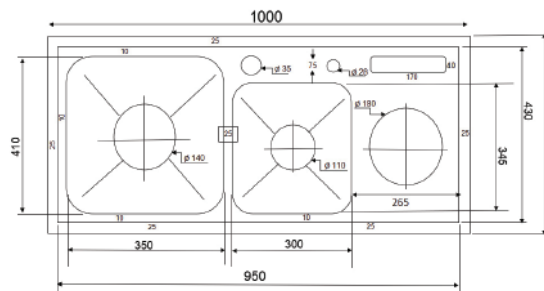

K7846B 304

Chất liệu: Inox SUS 304
 Kích thước chậu (DxRxS): 780x460x240mm
 Độ dày bề mặt: 3.5mm
 Độ dày thân chậu: 0.9mm
 Kích thước cắt đá: 750x430mm

K8245 BT CÂN 304

Chất liệu: Inox SUS 304
 Kích thước chậu (DxRxS): 820x450x240mm
 Độ dày bề mặt: 3.5mm
 Độ dày thân chậu: 0.9mm
 Kích thước cắt đá: 790x420mm

• Các kích thước cùng mẫu
780x430x240 mm

K8245 BT LỆCH 304

Chất liệu: Inox SUS 304
 Kích thước chậu (DxRxS): 820x450x240mm
 Độ dày bề mặt: 3.5mm
 Độ dày thân chậu: 0.9mm
 Kích thước cắt đá: 790x420mm

• Các kích thước cùng mẫu
780x430x240mm

K8248 BT CÂN 304

Chất liệu: Inox SUS 304
 Kích thước chậu (DxRxS): 820x480x240mm
 Độ dày bề mặt: 3.5mm
 Độ dày thân chậu: 0.9mm
 Kích thước cắt đá: 790x450mm

9.590.000 VNĐ

K8248 BT CD

Chất liệu: Inox SUS 304
 Kích thước chậu (DxRxS): 820x480x240mm
 Độ dày bề mặt: 3.5mm
 Độ dày thân chậu: 0.9mm
 Kích thước cắt đá: 790x450mm

9.490.000 VNĐ

K10045 BT 304

Chất liệu: Inox SUS 304
 Kích thước chậu (DxRxS): 1000x450x240mm
 Độ dày bề mặt: 3.5mm
 Độ dày thân chậu: 0.9mm
 Kích thước cắt đá: 970x420mm

10.000.000 VNĐ

K10048 BT 304

Chất liệu: Inox SUS 304
 Kích thước chậu (DxRxS): 1000x480x240mm
 Độ dày bề mặt: 3.5mm
 Độ dày thân chậu: 0.9mm
 Kích thước cắt đá: 970x450mm