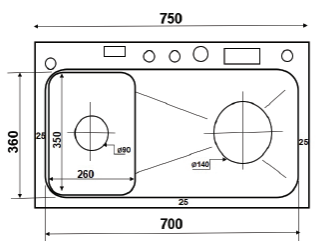

Combo chậu vòi sành điện và tiện dụng.

CHÂN VÒI XẢ NGANG HỖ TRỢ SƠ CHẾ THỰC PHẨM CỰC ĐỈNH XI PHÒNG XẢ XOAY HIỆN ĐẠI

K7545 XT

Chất liệu: Inox cao cấp
 Kích thước chậu (DxRxS): 750x450x220mm
 Độ dày bề mặt: 3mm
 Độ dày thân chậu: 0.9mm
 Kích thước cắt đá: 720x420mm

KND7545 XT

Chất liệu: Inox cao cấp phủ nano
 Kích thước chậu (DxRxS): 750x450x220mm
 Độ dày bề mặt: 3mm
 Độ dày thân chậu: 0.9mm
 Kích thước cắt đá: 720x420mm

KND8045

Chất liệu: Inox SUS 304 phủ nano
 Kích thước chậu (DxRxS): 800x450x220mm
 Độ dày bề mặt: 3mm
 Độ dày thân chậu: 0.9mm
 Kích thước cắt đá: 770x420mm

16.500.000 VNĐ

KND7546 XTN

Chất liệu: Inox SUS 304 phủ nano
 Kích thước chậu (DxRxS): 750x460x220mm
 Độ dày bề mặt: 3mm
 Độ dày thân chậu: 0.9mm
 Kích thước cắt đá: 720x430mm

17.900.000 VNĐ

KND7545XTN2

Chất liệu: Inox SUS 304 phủ nano
 Kích thước chậu (DxRxS): 750x460x220mm
 Độ dày bề mặt: 3mm
 Độ dày thân chậu: 0.9mm
 Kích thước cắt đá: 720x430mm

16.500.000 VNĐ

KNT8046

Chất liệu: Inox SUS 304 phủ nano
 Kích thước chậu (DxRxS): 800x460x220mm
 Độ dày bề mặt: 3mm
 Độ dày thân chậu: 0.9mm
 Kích thước cắt đá: 770x430mm

16.500.000 VNĐ

KND8845

Chất liệu: Inox SUS 304 phủ nano
 Kích thước chậu (DxRxS): 880x450x220mm
 Độ dày bề mặt: 3mm
 Độ dày thân chậu: 0.9mm
 Kích thước cắt đá: 850x420mm