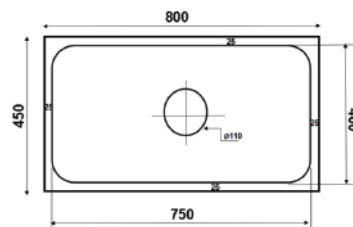

Lắp đặt đơn giản không cần máy bơm, không cần điện

CHẬU ÂM BÀN ĐÁ

NÉT TINH TẾ CHO *căn bếp*

KA6045

Chất liệu: Inox SUS 304
 Kích thước chậu (DxRxS):
 600x450x240mm
 Độ dày bề mặt: 3.5mm
 Độ dày thân chậu: 0.9mm
 Kích thước cắt đá:
 580x430mm

KNB7540

Chất liệu: Inox SUS 304 phủ nano bạc
 Kích thước chậu (DxRxS): 750x400x220mm
 Độ dày bề mặt: 3mm
 Độ dày thân chậu: 0.9mm
 Kích thước cắt đá: 730x380mm

6.000.000 VNĐ

KA7545

Chất liệu: Inox SUS 304
 Kích thước chậu (DxRxS): 750x450x240mm
 Độ dày bề mặt: 3.5mm
 Độ dày thân chậu: 0.9mm
 Kích thước cắt đá: 730x430mm

6.350.000 VNĐ

KA8045

Chất liệu: Inox SUS 304
 Kích thước chậu (DxRxS): 800x450x240mm
 Độ dày bề mặt: 3.5mm
 Độ dày thân chậu: 0.9mm
 Kích thước cắt đá: 780x430mm

7.890.000 VNĐ

KA8245 CÂN

Chất liệu: Inox SUS 304
 Kích thước chậu (DxRxS): 820x450x240mm
 Độ dày bề mặt: 3.5mm
 Độ dày thân chậu: 0.9mm
 Kích thước cắt đá: 800x430mm

• Các kích thước cùng mẫu
780x430x240mm

7.890.000 VNĐ

KA7843 LỆCH

Chất liệu: Inox SUS 304
 Kích thước chậu (DxRxS): 780x430x240mm
 Độ dày bề mặt: 3.5mm
 Độ dày thân chậu: 0.9mm
 Kích thước cắt đá: 760x410mm