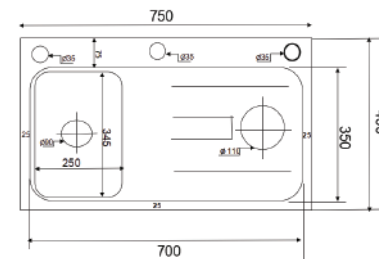

KNB7546

Chất liệu: Inox SUS 304 phủ nano bạc
 Kích thước chậu (DxRxS): 750x460x220mm
 Độ dày bề mặt: 4mm
 Độ dày thân chậu: 0.9mm
 Kích thước cắt đá: 720x430mm

KND7846B CD

Chất liệu: Inox cao cấp phủ nano đen
 Kích thước chậu (DxRxS): 780x460x240mm
 Độ dày bề mặt: 3mm
 Độ dày thân chậu: 0.9mm
 Kích thước cắt đá: 750x430mm

KND7545

Chất liệu: Inox cao cấp phủ nano đen
 Kích thước chậu (DxRxS): 750x450x220mm
 Độ dày bề mặt: 3mm
 Độ dày thân chậu: 0.9mm
 Kích thước cắt đá: 720x420mm

KND7545X

Chất liệu: Inox cao cấp phủ nano đen
 Kích thước chậu (DxRxS): 750x450x220mm
 Độ dày bề mặt: 3mm
 Độ dày thân chậu: 0.9mm
 Kích thước cắt đá: 720x420mm

KNB7545X

Chất liệu: Inox cao cấp phủ nano xám
 Kích thước chậu (DxRxS): 750x450x220mm
 Độ dày bề mặt: 3mm
 Độ dày thân chậu: 0.9mm
 Kích thước cắt đá: 720x420mm

KND7848 304

Chất liệu: Inox SUS 304 phủ nano
 Kích thước chậu (DxRxS): 780x480x230mm
 Độ dày bề mặt: 0.9mm
 Độ dày thân chậu: 0.9mm
 Kích thước cắt đá: 750x450mm

KND7848N

Chất liệu: Inox SUS 304 phủ nano
 Kích thước chậu (DxRxS): 780x480x220mm
 Độ dày bề mặt: 0.9mm
 Độ dày thân chậu: 0.9mm
 Kích thước cắt đá: 750x450mm

KNT7848N

Chất liệu: Inox SUS 304 phủ nano
 Kích thước chậu (DxRxS): 780x480x220mm
 Độ dày bề mặt: 0.9mm
 Độ dày thân chậu: 0.9mm
 Kích thước cắt đá: 750x450mm