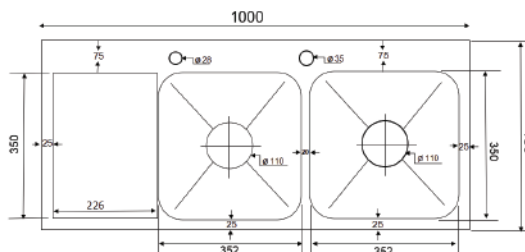

- Các kích thước cùng mẫu
 780x430x240 mm
 720x430x240 mm
 700x400x240 mm

6.590.000 VNĐ

K8245 LỆCH 304

Chất liệu: Inox SUS 304
 Kích thước chậu (DxRxS):
 820x450x240mm
 Độ dày bề mặt: 3.5mm
 Độ dày thân chậu: 0.9mm
 Kích thước cắt đá:
 790x420mm

- Các kích thước cùng mẫu
 780x430x240 mm
 720x430x240 mm
 700x400x240 mm

7.890.000 VNĐ

K8850 304

Chất liệu: Inox SUS 304
 Kích thước chậu (DxRxS):
 880x500x240mm
 Độ dày bề mặt: 3.5mm
 Độ dày thân chậu: 0.9mm
 Kích thước cắt đá:
 850x470mm

7.890.000 VNĐ

K10045 304

Chất liệu: Inox SUS 304
 Kích thước chậu (DxRxS): 1000x450x240mm
 Độ dày bề mặt: 3,5mm
 Độ dày thân chậu: 0.9mm
 Kích thước cắt đá: 970x420mm

7.890.000 VNĐ

K10045 BÀN TRÁI 304

Chất liệu: Inox SUS 304
 Kích thước chậu (DxRxS): 1000x450x240mm
 Độ dày bề mặt: 3.5mm
 Độ dày thân chậu: 0.9mm
 Kích thước cắt đá: 970x420mm

8.090.000 VNĐ

K10050 304

Chất liệu: Inox SUS 304
 Kích thước chậu (DxRxS): 1000x500x240mm
 Độ dày bề mặt: 3.5mm
 Độ dày thân chậu: 0.9mm
 Kích thước cắt đá: 970x470mm

8.290.000 VNĐ

K10045 DR 304

Chất liệu: Inox SUS 304
 Kích thước chậu (DxRxS): 1000x450x240mm
 Độ dày bề mặt: 3,5mm
 Độ dày thân chậu: 0.9mm
 Kích thước cắt đá: 970x420mm