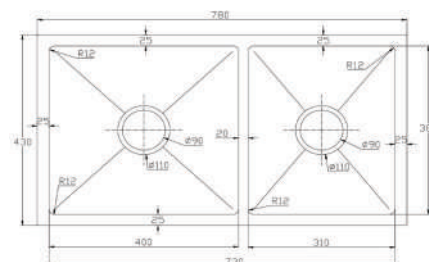

• Các kích thước cùng mẫu
780x430x240 mm

K8245 BT LỆCH 304

Chất liệu: Inox SUS 304
 Kích thước chậu (DxRxS): 820x450x240mm
 Độ dày bề mặt: 3.5mm
 Độ dày thân chậu: 0.9mm
 Kích thước cắt đá: 790x420mm

• Các kích thước cùng mẫu
780x430x240mm

KNB7540

Chất liệu: Inox SUS 304 phủ nano bạc
 Kích thước chậu (DxRxS): 750x400x220mm
 Độ dày bề mặt: 3mm
 Độ dày thân chậu: 0.9mm
 Kích thước cắt đá: 730x380mm

6.000.000 VNĐ

KA7545

Chất liệu: Inox SUS 304
 Kích thước chậu (DxRxS): 750x450x240mm
 Độ dày bề mặt: 3.5mm
 Độ dày thân chậu: 0.9mm
 Kích thước cắt đá: 730x430mm

6.350.000 VNĐ

KA8045

Chất liệu: Inox SUS 304
 Kích thước chậu (DxRxS): 800x450x240mm
 Độ dày bề mặt: 3.5mm
 Độ dày thân chậu: 0.9mm
 Kích thước cắt đá: 780x430mm

7.890.000 VNĐ

KA8245 CÂN

Chất liệu: Inox SUS 304
 Kích thước chậu (DxRxS): 820x450x240mm
 Độ dày bề mặt: 3.5mm
 Độ dày thân chậu: 0.9mm
 Kích thước cắt đá: 800x430mm

• Các kích thước cùng mẫu
780x430x240mm

7.890.000 VNĐ

KA7843 LỆCH

Chất liệu: Inox SUS 304
 Kích thước chậu (DxRxS): 780x430x240mm
 Độ dày bề mặt: 3.5mm
 Độ dày thân chậu: 0.9mm
 Kích thước cắt đá: 760x410mm