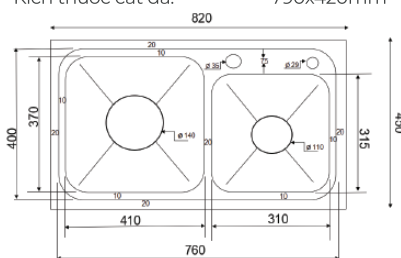

8.090.000 VNĐ

K10050 304

Chất liệu: Inox SUS 304
 Kích thước chậu (DxRxS): 1000x500x240mm
 Độ dày bề mặt: 3.5mm
 Độ dày thân chậu: 0.9mm
 Kích thước cắt đá: 970x470mm

8.290.000 VNĐ

K10045 DR 304

Chất liệu: Inox SUS 304
 Kích thước chậu (DxRxS): 1000x450x240mm
 Độ dày bề mặt: 3,5mm
 Độ dày thân chậu: 0.9mm
 Kích thước cắt đá: 970x420mm

K7846B 304

Chất liệu: Inox SUS 304
 Kích thước chậu (DxRxS): 780x460x240mm
 Độ dày bề mặt: 3.5mm
 Độ dày thân chậu: 0.9mm
 Kích thước cắt đá: 750x430mm

K8245 BT CÂN 304

Chất liệu: Inox SUS 304
 Kích thước chậu (DxRxS): 820x450x240mm
 Độ dày bề mặt: 3.5mm
 Độ dày thân chậu: 0.9mm
 Kích thước cắt đá: 790x420mm

• Các kích thước cùng mẫu
780x430x240 mm

K8245 BT LỆCH 304

Chất liệu: Inox SUS 304
 Kích thước chậu (DxRxS): 820x450x240mm
 Độ dày bề mặt: 3.5mm
 Độ dày thân chậu: 0.9mm
 Kích thước cắt đá: 790x420mm

• Các kích thước cùng mẫu
780x430x240mm

K8248 BT CÂN 304

Chất liệu: Inox SUS 304
 Kích thước chậu (DxRxS): 820x480x240mm
 Độ dày bề mặt: 3.5mm
 Độ dày thân chậu: 0.9mm
 Kích thước cắt đá: 790x450mm

9.590.000 VNĐ

K8248 BT CD

Chất liệu: Inox SUS 304
 Kích thước chậu (DxRxS): 820x480x240mm
 Độ dày bề mặt: 3.5mm
 Độ dày thân chậu: 0.9mm
 Kích thước cắt đá: 790x450mm