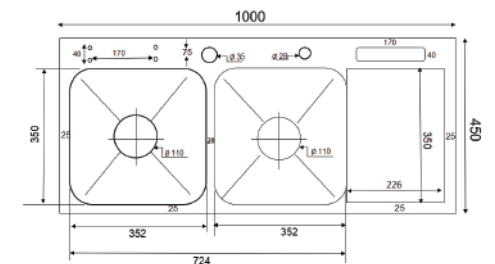

• Các kích thước cùng mẫu
780x430x240mm
720x430x240mm
700x400x240mm

K8245 CÂN CD

Chất liệu: Inox cao cấp
 Kích thước chậu (DxRxS): 820x450x240mm
 Độ dày bề mặt: 3mm
 Độ dày thân chậu: 0.9mm
 Kích thước cắt đá: 790x420mm

K8850

Chất liệu: Inox cao cấp
 Kích thước chậu (DxRxS): 880x500x240mm
 Độ dày bề mặt: 3mm
 Độ dày thân chậu: 0.9mm
 Kích thước cắt đá: 850x470mm

K10050

Chất liệu: Inox cao cấp
 Kích thước chậu (DxRxS): 1000x500x240mm
 Độ dày bề mặt: 3mm
 Độ dày thân chậu: 0.9mm
 Kích thước cắt đá: 970x470mm

6.090.000 VNĐ

K10045

Chất liệu: Inox cao cấp
 Kích thước chậu (DxRxS):
 1000x450x240mm
 Độ dày bề mặt: 3mm
 Độ dày thân chậu: 0.9mm
 Kích thước cắt đá:
 970x420mm

6.090.000 VNĐ

K10045 BT

Chất liệu: Inox cao cấp
 Kích thước chậu (DxRxS):
 1000x450x240mm
 Độ dày bề mặt: 3mm
 Độ dày thân chậu: 0.9mm
 Kích thước cắt đá:
 970x420mm

6.690.000 VNĐ

K10045 CD

Chất liệu: Inox cao cấp
 Kích thước chậu (DxRxS):
 1000x450x240mm
 Độ dày bề mặt: 3mm
 Độ dày thân chậu: 0.9mm
 Kích thước cắt đá:
 970x420mm

7.090.000 VNĐ

K10045 DR

Chất liệu: Inox cao cấp
 Kích thước chậu (DxRxS):
 1000x450x240mm
 Độ dày bề mặt: 3mm
 Độ dày thân chậu: 0.9mm
 Kích thước cắt đá:
 970x420mm