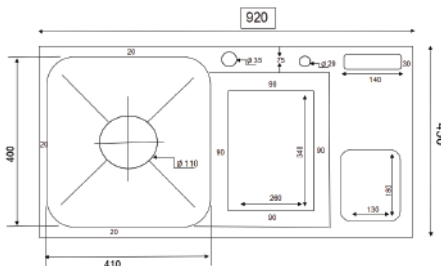

KND7545

Chất liệu: Inox cao cấp phủ nano đen
 Kích thước chậu (DxRxS): 750x450x220mm
 Độ dày bề mặt: 3mm
 Độ dày thân chậu: 0.9mm
 Kích thước cắt đá: 720x420mm

KND7545X

Chất liệu: Inox cao cấp phủ nano đen
 Kích thước chậu (DxRxS): 750x450x220mm
 Độ dày bề mặt: 3mm
 Độ dày thân chậu: 0.9mm
 Kích thước cắt đá: 720x420mm

KNB7545X

Chất liệu: Inox cao cấp phủ nano xám
 Kích thước chậu (DxRxS): 750x450x220mm
 Độ dày bề mặt: 3mm
 Độ dày thân chậu: 0.9mm
 Kích thước cắt đá: 720x420mm

KND7848 304

Chất liệu: Inox SUS 304 phủ nano
 Kích thước chậu (DxRxS): 780x480x230mm
 Độ dày bề mặt: 0.9mm
 Độ dày thân chậu: 0.9mm
 Kích thước cắt đá: 750x450mm

KND7848N

Chất liệu: Inox SUS 304 phủ nano
 Kích thước chậu (DxRxS): 780x480x220mm
 Độ dày bề mặt: 0.9mm
 Độ dày thân chậu: 0.9mm
 Kích thước cắt đá: 750x450mm

KNT7848N

Chất liệu: Inox SUS 304 phủ nano
 Kích thước chậu (DxRxS): 780x480x220mm
 Độ dày bề mặt: 0.9mm
 Độ dày thân chậu: 0.9mm
 Kích thước cắt đá: 750x450mm

KND8046

Chất liệu: Inox SUS 304 phủ nano
 Kích thước chậu (DxRxS): 800x460x220mm
 Độ dày bề mặt: 3mm
 Độ dày thân chậu: 0.9mm
 Kích thước cắt đá: 770x430mm

KND9245

Chất liệu: Inox cao cấp phủ nano đen
 Kích thước chậu (DxRxS): 920x450x240mm
 Độ dày bề mặt: 3mm
 Độ dày thân chậu: 0.9mm
 Kích thước cắt đá: 890x420mm