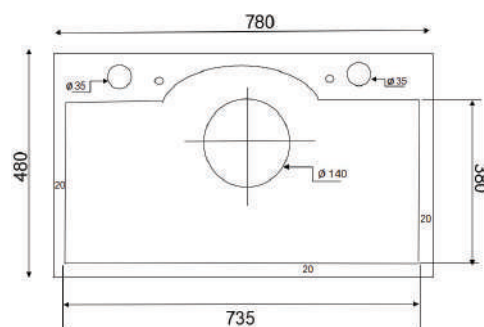

K4540 304

Chất liệu: Inox SUS 304
 Kích thước chậu (DxRxS):
 450x400x240mm
 Độ dày bề mặt: 3.5mm
 Độ dày thân chậu: 0.9mm
 Kích thước cắt đá:
 420x370mm

K6045 304

Chất liệu: Inox SUS 304
 Kích thước chậu (DxRxS):
 600x450x240mm
 Độ dày bề mặt: 3.5mm
 Độ dày thân chậu: 0.9mm
 Kích thước cắt đá:
 570x420mm

K6845 304

Chất liệu: Inox SUS 304
 Kích thước chậu (DxRxS):
 680x450x240mm
 Độ dày bề mặt: 3.5mm
 Độ dày thân chậu: 0.9mm
 Kích thước cắt đá:
 650x420mm

K7848 304

Chất liệu: Inox SUS 304
 Kích thước chậu (DxRxS):
 780x480x220mm
 Độ dày bề mặt: 0.9mm
 Độ dày thân chậu: 0.9mm
 Kích thước cắt đá:
 750x450mm

K7546 BT

Chất liệu: Inox SUS 304
 Kích thước chậu (DxRxS):
 750x460x220mm
 Độ dày bề mặt: 3mm
 Độ dày thân chậu: 0.9mm
 Kích thước cắt đá:
 720x430mm

8.700.000 VNĐ

K7848 N304

Chất liệu: Inox SUS 304
 Kích thước chậu (DxRxS):
 780x480x220mm
 Độ dày bề mặt: 0.9mm
 Độ dày thân chậu: 0.9mm
 Kích thước cắt đá:
 750x450mm

- Các kích thước cùng mẫu
 780x430x240 mm
 720x430x240 mm
 700x400x240 mm

6.590.000 VNĐ

K8245 LỆCH 304

Chất liệu: Inox SUS 304
 Kích thước chậu (DxRxS):
 820x450x240mm
 Độ dày bề mặt: 3.5mm
 Độ dày thân chậu: 0.9mm
 Kích thước cắt đá:
 790x420mm