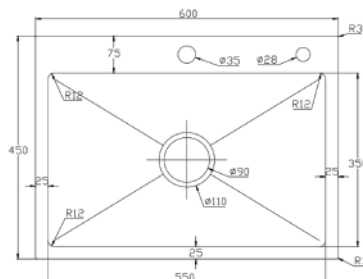

Lớp sơn phủ bề mặt chống chống thấm ngược và ngưng tụ, giữ tủ bếp luôn khô ráo ngay trong điều kiện nồm ẩm hoặc chênh lệch áp suất

K4540

Chất liệu: Inox cao cấp
 Kích thước chậu (DxRxS): 450x400x240mm
 Độ dày bề mặt: 3mm
 Độ dày thân chậu: 0.9mm
 Kích thước cắt đá: 420x370mm

K6045

Chất liệu: Inox cao cấp
 Kích thước chậu (DxRxS): 600x450x240mm
 Độ dày bề mặt: 3mm
 Độ dày thân chậu: 0.9mm
 Kích thước cắt đá: 570x420mm

K6845

Chất liệu: Inox cao cấp
 Kích thước chậu (DxRxS): 680x450x240mm
 Độ dày bề mặt: 3mm
 Độ dày thân chậu: 0.9mm
 Kích thước cắt đá: 650x420mm

K8050

Chất liệu: Inox cao cấp
 Kích thước chậu (DxRxS): 800x500x240mm
 Độ dày bề mặt: 3mm
 Độ dày thân chậu: 0.9mm
 Kích thước cắt đá: 770x470mm

K8245 LỆCH

Chất liệu: Inox cao cấp
 Kích thước chậu (DxRxS): 820x450x240mm
 Độ dày bề mặt: 3mm
 Độ dày thân chậu: 0.9mm
 Kích thước cắt đá: 790x420mm

• Các kích thước cùng mẫu
780x430x240mm
720x430x240mm
700x400x240mm

K8245 CÂN CD

Chất liệu: Inox cao cấp
 Kích thước chậu (DxRxS): 820x450x240mm
 Độ dày bề mặt: 3mm
 Độ dày thân chậu: 0.9mm
 Kích thước cắt đá: 790x420mm