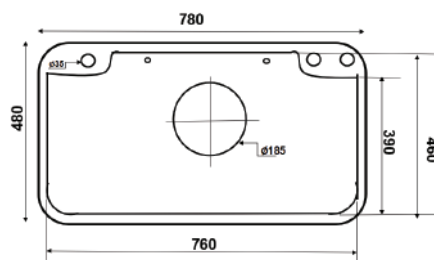

K6845 304

Chất liệu: Inox SUS 304
 Kích thước chậu (DxRxS):
 680x450x240mm
 Độ dày bề mặt: 3.5mm
 Độ dày thân chậu: 0.9mm
 Kích thước cắt đá:
 650x420mm

K7848 304

Chất liệu: Inox SUS 304
 Kích thước chậu (DxRxS):
 780x480x220mm
 Độ dày bề mặt: 0.9mm
 Độ dày thân chậu: 0.9mm
 Kích thước cắt đá:
 750x450mm

K7546 BT

Chất liệu: Inox SUS 304
 Kích thước chậu (DxRxS):
 750x460x220mm
 Độ dày bề mặt: 3mm
 Độ dày thân chậu: 0.9mm
 Kích thước cắt đá:
 720x430mm

8.700.000 VNĐ

K7848 N304

Chất liệu: Inox SUS 304
 Kích thước chậu (DxRxS):
 780x480x220mm
 Độ dày bề mặt: 0.9mm
 Độ dày thân chậu: 0.9mm
 Kích thước cắt đá:
 750x450mm

5.790.000 VNĐ

K8050 304

Chất liệu: Inox SUS 304
 Kích thước chậu (DxRxS):
 800x500x240mm
 Độ dày bề mặt: 3.5mm
 Độ dày thân chậu: 0.9mm
 Kích thước cắt đá:
 770x470mm

6.590.000 VNĐ

K8245 CÂN 304

Chất liệu: Inox SUS 304
 Kích thước chậu (DxRxS):
 820x450x240mm
 Độ dày bề mặt: 3.5mm
 Độ dày thân chậu: 0.9mm
 Kích thước cắt đá:
 790x420mm

- Các kích thước cùng mẫu
 780x430x240 mm
 720x430x240 mm
 700x400x240 mm

6.590.000 VNĐ

K8245 LỆCH 304

Chất liệu: Inox SUS 304
 Kích thước chậu (DxRxS):
 820x450x240mm
 Độ dày bề mặt: 3.5mm
 Độ dày thân chậu: 0.9mm
 Kích thước cắt đá:
 790x420mm