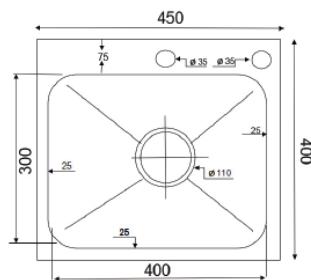

Lớp sơn phủ bề mặt chống chống thấm ngược và ngưng tụ, giữ tủ bếp luôn khô ráo ngay trong điều kiện nồm ẩm hoặc chênh lệch áp suất

K4540

Chất liệu: Inox cao cấp
 Kích thước chậu (DxRxS): 450x400x240mm
 Độ dày bề mặt: 3mm
 Độ dày thân chậu: 0.9mm
 Kích thước cắt đá: 420x370mm

K6045

Chất liệu: Inox cao cấp
 Kích thước chậu (DxRxS): 600x450x240mm
 Độ dày bề mặt: 3mm
 Độ dày thân chậu: 0.9mm
 Kích thước cắt đá: 570x420mm

K6845

Chất liệu: Inox cao cấp
 Kích thước chậu (DxRxS): 680x450x240mm
 Độ dày bề mặt: 3mm
 Độ dày thân chậu: 0.9mm
 Kích thước cắt đá: 650x420mm

K8050

Chất liệu: Inox cao cấp
 Kích thước chậu (DxRxS): 800x500x240mm
 Độ dày bề mặt: 3mm
 Độ dày thân chậu: 0.9mm
 Kích thước cắt đá: 770x470mm

K8245 LỆCH

Chất liệu: Inox cao cấp
 Kích thước chậu (DxRxS): 820x450x240mm
 Độ dày bề mặt: 3mm
 Độ dày thân chậu: 0.9mm
 Kích thước cắt đá: 790x420mm

• Các kích thước cùng mẫu
780x430x240mm
720x430x240mm
700x400x240mm

K8245 CÂN CD

Chất liệu: Inox cao cấp
 Kích thước chậu (DxRxS): 820x450x240mm
 Độ dày bề mặt: 3mm
 Độ dày thân chậu: 0.9mm
 Kích thước cắt đá: 790x420mm