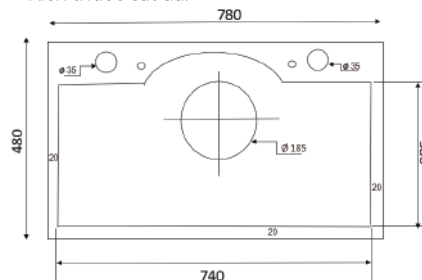

KNB7546

Chất liệu: Inox SUS 304 phủ nano bạc
 Kích thước chậu (DxRxS): 750x460x220mm
 Độ dày bề mặt: 4mm
 Độ dày thân chậu: 0.9mm
 Kích thước cắt đá: 720x430mm

KND7846B CD

Chất liệu: Inox cao cấp phủ nano đen
 Kích thước chậu (DxRxS): 780x460x240mm
 Độ dày bề mặt: 3mm
 Độ dày thân chậu: 0.9mm
 Kích thước cắt đá: 750x430mm

KND7545

Chất liệu: Inox cao cấp phủ nano đen
 Kích thước chậu (DxRxS): 750x450x220mm
 Độ dày bề mặt: 3mm
 Độ dày thân chậu: 0.9mm
 Kích thước cắt đá: 720x420mm

KND7545X

Chất liệu: Inox cao cấp phủ nano đen
 Kích thước chậu (DxRxS): 750x450x220mm
 Độ dày bề mặt: 3mm
 Độ dày thân chậu: 0.9mm
 Kích thước cắt đá: 720x420mm

KNB7545X

Chất liệu: Inox cao cấp phủ nano xám
 Kích thước chậu (DxRxS): 750x450x220mm
 Độ dày bề mặt: 3mm
 Độ dày thân chậu: 0.9mm
 Kích thước cắt đá: 720x420mm

KND7848 304

Chất liệu: Inox SUS 304 phủ nano
 Kích thước chậu (DxRxS): 780x480x230mm
 Độ dày bề mặt: 0.9mm
 Độ dày thân chậu: 0.9mm
 Kích thước cắt đá: 750x450mm

KND7848N

Chất liệu: Inox SUS 304 phủ nano
 Kích thước chậu (DxRxS): 780x480x220mm
 Độ dày bề mặt: 0.9mm
 Độ dày thân chậu: 0.9mm
 Kích thước cắt đá: 750x450mm

KNT7848N

Chất liệu: Inox SUS 304 phủ nano
 Kích thước chậu (DxRxS): 780x480x220mm
 Độ dày bề mặt: 0.9mm
 Độ dày thân chậu: 0.9mm
 Kích thước cắt đá: 750x450mm