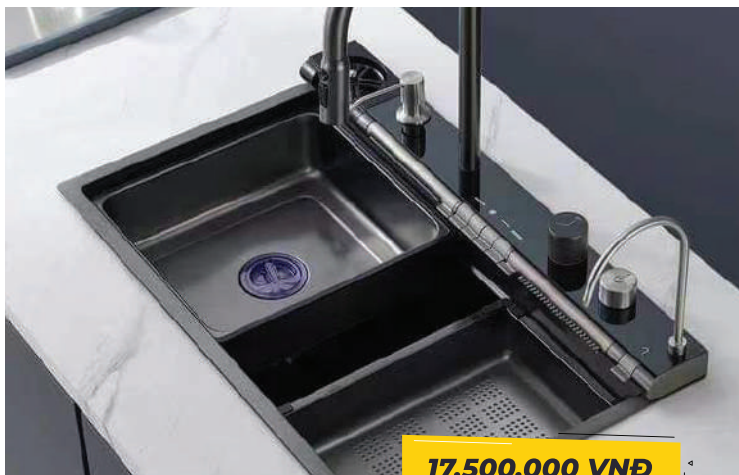

17.500.000 VNĐ

KND7546XTN3

Chất liệu: Inox SUS 304 phủ nano
Kích thước chậu (DxRxS): 750x460x220mm
Độ dày bề mặt: 3mm
Độ dày thân chậu: 0.9mm
Kích thước cắt đá: 720x430mm