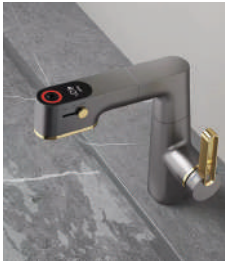

- Chất liệu: Inox SUS 304
- Chiều dài thân vòi: 29cm
- Phụ kiện: 2 dây cấp

2.190.000 VNĐ

LA21

Vòi Lavabo một chân thân vuông

- Chất liệu: Inox SUS 304
- Chiều dài thân vòi: 19cm
- Phụ kiện: 2 dây cấp

LA16

Vòi nóng lạnh nâng hạ chiều cao

- Chất liệu: Inox SUS 304 phủ titan
- Đầu vòi 3 chế độ nước
- Chiều cao thân vòi: 20cm (28 sau khi nâng)

5.390.000 VNĐ

LA50

Vòi Lavabo một chân thân vuông

- Chất liệu: Đồng phủ nano đen
- Chiều cao thân vòi: 16 cm

3.690.000 VNĐ

LA18

Vòi nóng lạnh nâng hạ chiều cao

- Chất liệu: Inox SUS 304 phủ titan
- Đầu vòi 3 chế độ nước
- Chiều cao thân vòi: 20cm (28 sau khi nâng)

5.390.000 VNĐ

LA51

Vòi Lavabo một chân thân vuông

- Chất liệu: Đồng mạ bóng
- Chiều cao thân vòi: 30cm