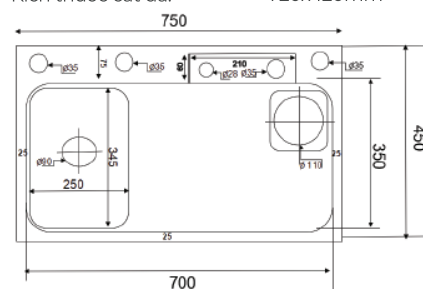

Chất liệu: Inox cao cấp phủ nano đen
 Kích thước chậu (DxRxS): 820x450x240mm
 Độ dày bề mặt: 3mm
 Độ dày thân chậu: 0.9mm
 Kích thước cắt đá: 790x420mm

8.890.000 VNĐ

KND8248 BT

Chất liệu:
Inox cao cấp phủ nano đen
Kích thước chậu (DxRxS):
820x480x240mm
Độ dày bề mặt: 3mm
Độ dày thân chậu: 0.9mm
Kích thước cắt đá:
790x450mm

9.590.000 VNĐ

KND8248 BT CD

Chất liệu:
Inox cao cấp phủ nano đen
Kích thước chậu (DxRxS):
820x480x240mm
Độ dày bề mặt: 3mm
Độ dày thân chậu: 0.9mm
Kích thước cắt đá:
790x450mm

6.590.000 VNĐ

KNB8245 cân

Chất liệu:
Inox cao cấp phủ nano đen
Kích thước chậu (DxRxS):
820x480x240mm
Độ dày bề mặt: 3mm
Độ dày thân chậu: 0.9mm
Kích thước cắt đá:
790x420mm

7.890.000 VNĐ

KND10045

Chất liệu:
Inox cao cấp phủ nano đen
Kích thước chậu (DxRxS):
1000x450x240mm
Độ dày bề mặt: 3mm
Độ dày thân chậu: 0.9mm
Kích thước cắt đá:
970x420mm

8.290.000 VNĐ

KND10045 DR

Chất liệu:
Inox cao cấp phủ nano đen
Kích thước chậu (DxRxS):
1000x450x240mm
Độ dày bề mặt: 3mm
Độ dày thân chậu: 0.9mm
Kích thước cắt đá:
970x420mm

Combo chậu vòi sành điện và tiện dụng.

CHÂN VÒI XẢ NGANG HỖ TRỢ SƠ CHẾ THỰC PHẨM CỰC ĐỈNH XI PHÒNG XẢ XOAY HIỆN ĐẠI

K7545 XT

Chất liệu: Inox cao cấp
 Kích thước chậu (DxRxS): 750x450x220mm
 Độ dày bề mặt: 3mm
 Độ dày thân chậu: 0.9mm
 Kích thước cắt đá: 720x420mm