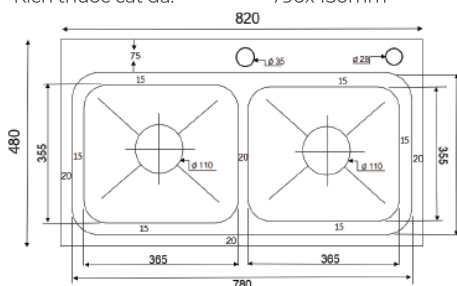

K7846B 304

Chất liệu: Inox SUS 304
 Kích thước chậu (DxRxS): 780x460x240mm
 Độ dày bề mặt: 3.5mm
 Độ dày thân chậu: 0.9mm
 Kích thước cắt đá: 750x430mm

K8245 BT CÂN 304

Chất liệu: Inox SUS 304
 Kích thước chậu (DxRxS): 820x450x240mm
 Độ dày bề mặt: 3.5mm
 Độ dày thân chậu: 0.9mm
 Kích thước cắt đá: 790x420mm

• Các kích thước cùng mẫu
780x430x240 mm

K8245 BT LỆCH 304

Chất liệu: Inox SUS 304
 Kích thước chậu (DxRxS): 820x450x240mm
 Độ dày bề mặt: 3.5mm
 Độ dày thân chậu: 0.9mm
 Kích thước cắt đá: 790x420mm

• Các kích thước cùng mẫu
780x430x240mm

K8248 BT CÂN 304

Chất liệu: Inox SUS 304
 Kích thước chậu (DxRxS): 820x480x240mm
 Độ dày bề mặt: 3.5mm
 Độ dày thân chậu: 0.9mm
 Kích thước cắt đá: 790x450mm

9.590.000 VNĐ

K8248 BT CD

Chất liệu: Inox SUS 304
 Kích thước chậu (DxRxS): 820x480x240mm
 Độ dày bề mặt: 3.5mm
 Độ dày thân chậu: 0.9mm
 Kích thước cắt đá: 790x450mm

9.490.000 VNĐ

K10045 BT 304

Chất liệu: Inox SUS 304
 Kích thước chậu (DxRxS): 1000x450x240mm
 Độ dày bề mặt: 3.5mm
 Độ dày thân chậu: 0.9mm
 Kích thước cắt đá: 970x420mm

10.000.000 VNĐ

K10048 BT 304

Chất liệu: Inox SUS 304
 Kích thước chậu (DxRxS): 1000x480x240mm
 Độ dày bề mặt: 3.5mm
 Độ dày thân chậu: 0.9mm
 Kích thước cắt đá: 970x450mm