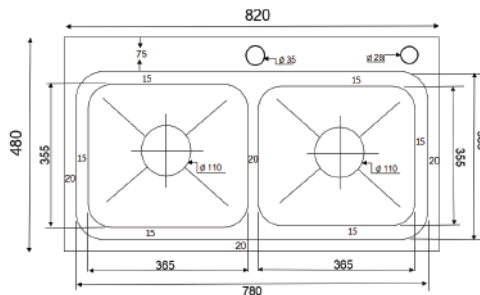

6.590.000 VNĐ

KND8245 LỆCH

Chất liệu: Inox cao cấp phủ nano đen
 Kích thước chậu (DxRxS): 820x450x240mm
 Độ dày bề mặt: 3mm
 Độ dày thân chậu: 0.9mm
 Kích thước cắt đá: 790x420mm

• Các kích thước cùng mẫu
780x430x240mm

7.900.000 VNĐ

KND8245 BT CÂN

Chất liệu: Inox cao cấp phủ nano đen
 Kích thước chậu (DxRxS): 820x450x240mm
 Độ dày bề mặt: 3mm
 Độ dày thân chậu: 0.9mm
 Kích thước cắt đá: 790x420mm

7.900.000 VNĐ

KND8245 BT LỆCH

Chất liệu: Inox cao cấp phủ nano đen
 Kích thước chậu (DxRxS): 820x450x240mm
 Độ dày bề mặt: 3mm
 Độ dày thân chậu: 0.9mm
 Kích thước cắt đá: 790x420mm

8.890.000 VNĐ

KND8248 BT

Chất liệu:
Inox cao cấp phủ nano đen
Kích thước chậu (DxRxS):
820x480x240mm
Độ dày bề mặt: 3mm
Độ dày thân chậu: 0.9mm
Kích thước cắt đá:
790x450mm

9.590.000 VNĐ

KND8248 BT CD

Chất liệu:
Inox cao cấp phủ nano đen
Kích thước chậu (DxRxS):
820x480x240mm
Độ dày bề mặt: 3mm
Độ dày thân chậu: 0.9mm
Kích thước cắt đá:
790x450mm

6.590.000 VNĐ

KNB8245 cân

Chất liệu:
Inox cao cấp phủ nano đen
Kích thước chậu (DxRxS):
820x480x240mm
Độ dày bề mặt: 3mm
Độ dày thân chậu: 0.9mm
Kích thước cắt đá:
790x420mm