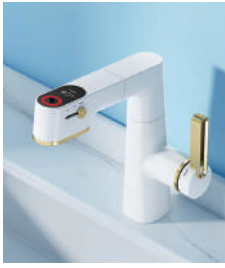

- Chất liệu: Inox SUS 304
- Chiều dài thân vòi: 29cm
- Phụ kiện: 2 dây cấp

2.190.000 VNĐ

LA21

Vòi Lavabo một chân thân vuông

- Chất liệu: Inox SUS 304
- Chiều dài thân vòi: 19cm
- Phụ kiện: 2 dây cấp

LA16

Vòi nóng lạnh nâng hạ chiều cao