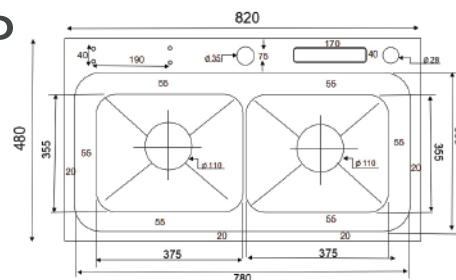

6.590.000 VNĐ

KND8245 LỆCH

Chất liệu: Inox cao cấp phủ nano đen
 Kích thước chậu (DxRxS): 820x450x240mm
 Độ dày bề mặt: 3mm
 Độ dày thân chậu: 0.9mm
 Kích thước cắt đá: 790x420mm

• Các kích thước cùng mẫu
780x430x240mm

7.900.000 VNĐ

KND8245 BT CÂN

Chất liệu: Inox cao cấp phủ nano đen
 Kích thước chậu (DxRxS): 820x450x240mm
 Độ dày bề mặt: 3mm
 Độ dày thân chậu: 0.9mm
 Kích thước cắt đá: 790x420mm

7.900.000 VNĐ

KND8245 BT LỆCH

Chất liệu: Inox cao cấp phủ nano đen
 Kích thước chậu (DxRxS): 820x450x240mm
 Độ dày bề mặt: 3mm
 Độ dày thân chậu: 0.9mm
 Kích thước cắt đá: 790x420mm

8.890.000 VNĐ

KND8248 BT

Chất liệu:
Inox cao cấp phủ nano đen
Kích thước chậu (DxRxS):
820x480x240mm
Độ dày bề mặt: 3mm
Độ dày thân chậu: 0.9mm
Kích thước cắt đá:
790x450mm

9.590.000 VNĐ

KND8248 BT CD

Chất liệu:
Inox cao cấp phủ nano đen
Kích thước chậu (DxRxS):
820x480x240mm
Độ dày bề mặt: 3mm
Độ dày thân chậu: 0.9mm
Kích thước cắt đá:
790x450mm

6.590.000 VNĐ

KNB8245 cân

Chất liệu:
Inox cao cấp phủ nano đen
Kích thước chậu (DxRxS):
820x480x240mm
Độ dày bề mặt: 3mm
Độ dày thân chậu: 0.9mm
Kích thước cắt đá:
790x420mm