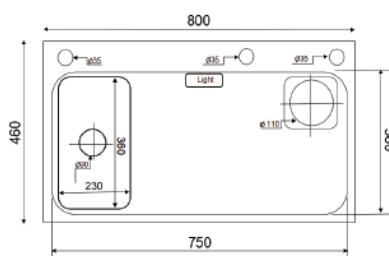

Combo chậu vòi sành điện và tiện dụng.

CHÂN VÒI XẢ NGANG HỖ TRỢ SƠ CHẾ THỰC PHẨM CỰC ĐỈNH XI PHÒNG XẢ XOAY HIỆN ĐẠI

K7545 XT

Chất liệu: Inox cao cấp
 Kích thước chậu (DxRxS): 750x450x220mm
 Độ dày bề mặt: 3mm
 Độ dày thân chậu: 0.9mm
 Kích thước cắt đá: 720x420mm

KND7545 XT

Chất liệu: Inox cao cấp phủ nano
 Kích thước chậu (DxRxS): 750x450x220mm
 Độ dày bề mặt: 3mm
 Độ dày thân chậu: 0.9mm
 Kích thước cắt đá: 720x420mm

KND8045

Chất liệu: Inox SUS 304 phủ nano
 Kích thước chậu (DxRxS): 800x450x220mm
 Độ dày bề mặt: 3mm
 Độ dày thân chậu: 0.9mm
 Kích thước cắt đá: 770x420mm

16.500.000 VNĐ

KND7546 XTN

Chất liệu: Inox SUS 304 phủ nano
 Kích thước chậu (DxRxS): 750x460x220mm
 Độ dày bề mặt: 3mm
 Độ dày thân chậu: 0.9mm
 Kích thước cắt đá: 720x430mm

17.900.000 VNĐ

KND7545XTN2

Chất liệu: Inox SUS 304 phủ nano
 Kích thước chậu (DxRxS): 750x460x220mm
 Độ dày bề mặt: 3mm
 Độ dày thân chậu: 0.9mm
 Kích thước cắt đá: 720x430mm

16.500.000 VNĐ

KNT8046

Chất liệu: Inox SUS 304 phủ nano
 Kích thước chậu (DxRxS): 800x460x220mm
 Độ dày bề mặt: 3mm
 Độ dày thân chậu: 0.9mm
 Kích thước cắt đá: 770x430mm

16.500.000 VNĐ

KND8845

Chất liệu: Inox SUS 304 phủ nano
 Kích thước chậu (DxRxS): 880x450x220mm
 Độ dày bề mặt: 3mm
 Độ dày thân chậu: 0.9mm
 Kích thước cắt đá: 850x420mm