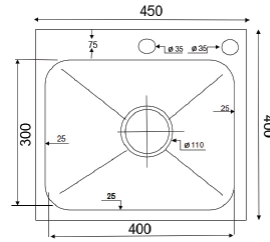

• Các kích thước cùng mẫu
780x430x240mm

7.890.000 VNĐ

KA7843 LỆCH

Chất liệu: Inox SUS 304
 Kích thước chậu (DxRxS): 780x430x240mm
 Độ dày bề mặt: 3.5mm
 Độ dày thân chậu: 0.9mm
 Kích thước cắt đá: 760x410mm

Chất liệu: Inox cao cấp phủ nano đen
 Kích thước chậu (DxRxS): 450x400x240mm
 Độ dày bề mặt: 3mm
 Độ dày thân chậu: 0.9mm
 Kích thước cắt đá: 420x370mm

KND6045

Chất liệu: Inox cao cấp phủ nano đen
 Kích thước chậu (DxRxS): 600x450x240mm
 Độ dày bề mặt: 3mm
 Độ dày thân chậu: 0.9mm
 Kích thước cắt đá: 570x420mm

KNB7546

Chất liệu: Inox SUS 304 phủ nano bạc
 Kích thước chậu (DxRxS): 750x460x220mm
 Độ dày bề mặt: 4mm
 Độ dày thân chậu: 0.9mm
 Kích thước cắt đá: 720x430mm

KND7846B CD

Chất liệu: Inox cao cấp phủ nano đen
 Kích thước chậu (DxRxS): 780x460x240mm
 Độ dày bề mặt: 3mm
 Độ dày thân chậu: 0.9mm
 Kích thước cắt đá: 750x430mm

KND7545

Chất liệu: Inox cao cấp phủ nano đen
 Kích thước chậu (DxRxS): 750x450x220mm
 Độ dày bề mặt: 3mm
 Độ dày thân chậu: 0.9mm
 Kích thước cắt đá: 720x420mm

KND7545X

Chất liệu: Inox cao cấp phủ nano đen
 Kích thước chậu (DxRxS): 750x450x220mm
 Độ dày bề mặt: 3mm
 Độ dày thân chậu: 0.9mm
 Kích thước cắt đá: 720x420mm