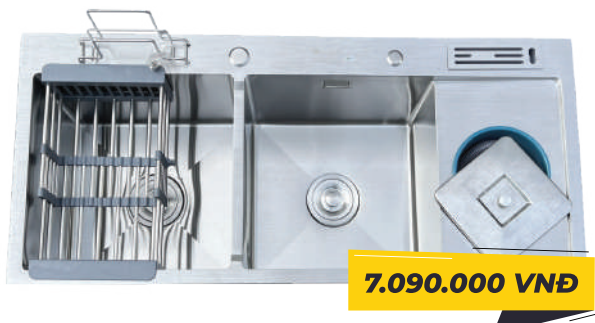

K10045 CD

Chất liệu: Inox cao cấp
Kích thước chậu (DxRxS):
1000x450x240mm
Độ dày bề mặt: 3mm
Độ dày thân chậu: 0.9mm
Kích thước cắt đá:
970x420mm