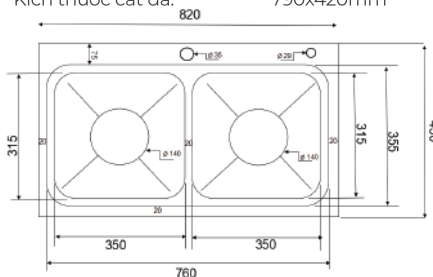

- Các kích thước cùng mẫu
 780x430x240 mm
 720x430x240 mm
 700x400x240 mm

7.890.000 VNĐ

K8850 304

Chất liệu: Inox SUS 304
 Kích thước chậu (DxRxS):
 880x500x240mm
 Độ dày bề mặt: 3.5mm
 Độ dày thân chậu: 0.9mm
 Kích thước cắt đá:
 850x470mm

8.090.000 VNĐ

K10050 304

Chất liệu: Inox SUS 304
 Kích thước chậu (DxRxS): 1000x500x240mm
 Độ dày bề mặt: 3.5mm
 Độ dày thân chậu: 0.9mm
 Kích thước cắt đá: 970x470mm

8.290.000 VNĐ

K10045 DR 304

Chất liệu: Inox SUS 304
 Kích thước chậu (DxRxS): 1000x450x240mm
 Độ dày bề mặt: 3,5mm
 Độ dày thân chậu: 0.9mm
 Kích thước cắt đá: 970x420mm

K7846B 304

Chất liệu: Inox SUS 304
 Kích thước chậu (DxRxS): 780x460x240mm
 Độ dày bề mặt: 3.5mm
 Độ dày thân chậu: 0.9mm
 Kích thước cắt đá: 750x430mm

K8245 BT CÂN 304

Chất liệu: Inox SUS 304
 Kích thước chậu (DxRxS): 820x450x240mm
 Độ dày bề mặt: 3.5mm
 Độ dày thân chậu: 0.9mm
 Kích thước cắt đá: 790x420mm

• Các kích thước cùng mẫu
780x430x240 mm

K8245 BT LỆCH 304

Chất liệu: Inox SUS 304
 Kích thước chậu (DxRxS): 820x450x240mm
 Độ dày bề mặt: 3.5mm
 Độ dày thân chậu: 0.9mm
 Kích thước cắt đá: 790x420mm

• Các kích thước cùng mẫu
780x430x240mm