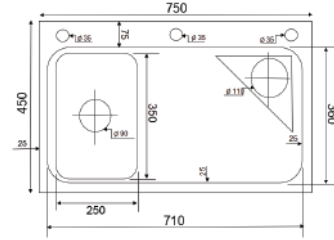

Chất liệu: Inox cao cấp phủ nano đen
 Kích thước chậu (DxRxS): 450x400x240mm
 Độ dày bề mặt: 3mm
 Độ dày thân chậu: 0.9mm
 Kích thước cắt đá: 420x370mm

KND6045

Chất liệu: Inox cao cấp phủ nano đen
 Kích thước chậu (DxRxS): 600x450x240mm
 Độ dày bề mặt: 3mm
 Độ dày thân chậu: 0.9mm
 Kích thước cắt đá: 570x420mm

KNB7546

Chất liệu: Inox SUS 304 phủ nano bạc
 Kích thước chậu (DxRxS): 750x460x220mm
 Độ dày bề mặt: 4mm
 Độ dày thân chậu: 0.9mm
 Kích thước cắt đá: 720x430mm

KND7846B CD

Chất liệu: Inox cao cấp phủ nano đen
 Kích thước chậu (DxRxS): 780x460x240mm
 Độ dày bề mặt: 3mm
 Độ dày thân chậu: 0.9mm
 Kích thước cắt đá: 750x430mm

KND7545

Chất liệu: Inox cao cấp phủ nano đen
 Kích thước chậu (DxRxS): 750x450x220mm
 Độ dày bề mặt: 3mm
 Độ dày thân chậu: 0.9mm
 Kích thước cắt đá: 720x420mm

KND7545X

Chất liệu: Inox cao cấp phủ nano đen
 Kích thước chậu (DxRxS): 750x450x220mm
 Độ dày bề mặt: 3mm
 Độ dày thân chậu: 0.9mm
 Kích thước cắt đá: 720x420mm

KNB7545X

Chất liệu: Inox cao cấp phủ nano xám
 Kích thước chậu (DxRxS): 750x450x220mm
 Độ dày bề mặt: 3mm
 Độ dày thân chậu: 0.9mm
 Kích thước cắt đá: 720x420mm

KND7848 304

Chất liệu: Inox SUS 304 phủ nano
 Kích thước chậu (DxRxS): 780x480x230mm
 Độ dày bề mặt: 0.9mm
 Độ dày thân chậu: 0.9mm
 Kích thước cắt đá: 750x450mm