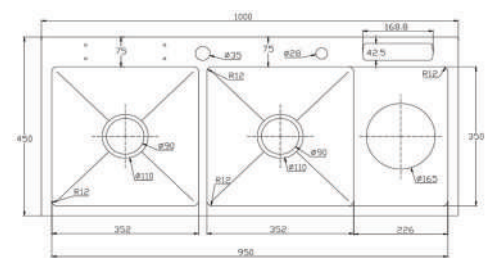

• Các kích thước cùng mẫu
780x430x240mm
720x430x240mm
700x400x240mm

K8245 CÂN CD

Chất liệu: Inox cao cấp
 Kích thước chậu (DxRxS): 820x450x240mm
 Độ dày bề mặt: 3mm
 Độ dày thân chậu: 0.9mm
 Kích thước cắt đá: 790x420mm

K8850

Chất liệu: Inox cao cấp
 Kích thước chậu (DxRxS): 880x500x240mm
 Độ dày bề mặt: 3mm
 Độ dày thân chậu: 0.9mm
 Kích thước cắt đá: 850x470mm

K10050

Chất liệu: Inox cao cấp
 Kích thước chậu (DxRxS): 1000x500x240mm
 Độ dày bề mặt: 3mm
 Độ dày thân chậu: 0.9mm
 Kích thước cắt đá: 970x470mm

6.090.000 VNĐ

K10045

Chất liệu: Inox cao cấp
 Kích thước chậu (DxRxS):
 1000x450x240mm
 Độ dày bề mặt: 3mm
 Độ dày thân chậu: 0.9mm
 Kích thước cắt đá:
 970x420mm

6.090.000 VNĐ

K10045 BT

Chất liệu: Inox cao cấp
 Kích thước chậu (DxRxS):
 1000x450x240mm
 Độ dày bề mặt: 3mm
 Độ dày thân chậu: 0.9mm
 Kích thước cắt đá:
 970x420mm

6.690.000 VNĐ

K10045 CD

Chất liệu: Inox cao cấp
 Kích thước chậu (DxRxS):
 1000x450x240mm
 Độ dày bề mặt: 3mm
 Độ dày thân chậu: 0.9mm
 Kích thước cắt đá:
 970x420mm

7.090.000 VNĐ

K10045 DR

Chất liệu: Inox cao cấp
 Kích thước chậu (DxRxS):
 1000x450x240mm
 Độ dày bề mặt: 3mm
 Độ dày thân chậu: 0.9mm
 Kích thước cắt đá:
 970x420mm