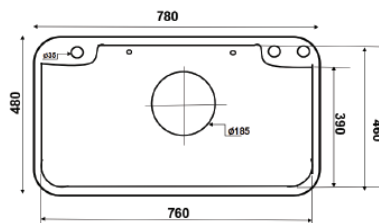

KNB7546

Chất liệu: Inox SUS 304 phủ nano bạc
 Kích thước chậu (DxRxS): 750x460x220mm
 Độ dày bề mặt: 4mm
 Độ dày thân chậu: 0.9mm
 Kích thước cắt đá: 720x430mm

KND7846B CD

Chất liệu: Inox cao cấp phủ nano đen
 Kích thước chậu (DxRxS): 780x460x240mm
 Độ dày bề mặt: 3mm
 Độ dày thân chậu: 0.9mm
 Kích thước cắt đá: 750x430mm

KND7545

Chất liệu: Inox cao cấp phủ nano đen
 Kích thước chậu (DxRxS): 750x450x220mm
 Độ dày bề mặt: 3mm
 Độ dày thân chậu: 0.9mm
 Kích thước cắt đá: 720x420mm

KND7545X

Chất liệu: Inox cao cấp phủ nano đen
 Kích thước chậu (DxRxS): 750x450x220mm
 Độ dày bề mặt: 3mm
 Độ dày thân chậu: 0.9mm
 Kích thước cắt đá: 720x420mm

KNB7545X

Chất liệu: Inox cao cấp phủ nano xám
 Kích thước chậu (DxRxS): 750x450x220mm
 Độ dày bề mặt: 3mm
 Độ dày thân chậu: 0.9mm
 Kích thước cắt đá: 720x420mm

KND7848 304

Chất liệu: Inox SUS 304 phủ nano
 Kích thước chậu (DxRxS): 780x480x230mm
 Độ dày bề mặt: 0.9mm
 Độ dày thân chậu: 0.9mm
 Kích thước cắt đá: 750x450mm

KND7848N

Chất liệu: Inox SUS 304 phủ nano
 Kích thước chậu (DxRxS): 780x480x220mm
 Độ dày bề mặt: 0.9mm
 Độ dày thân chậu: 0.9mm
 Kích thước cắt đá: 750x450mm

KNT7848N

Chất liệu: Inox SUS 304 phủ nano
 Kích thước chậu (DxRxS): 780x480x220mm
 Độ dày bề mặt: 0.9mm
 Độ dày thân chậu: 0.9mm
 Kích thước cắt đá: 750x450mm