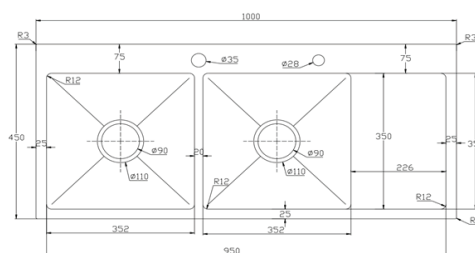

Chất liệu: Inox cao cấp phủ nano đen
 Kích thước chậu (DxRxS): 820x450x240mm
 Độ dày bề mặt: 3mm
 Độ dày thân chậu: 0.9mm
 Kích thước cắt đá: 790x420mm

8.890.000 VNĐ

KND8248 BT

Chất liệu:
Inox cao cấp phủ nano đen
Kích thước chậu (DxRxS):
820x480x240mm
Độ dày bề mặt: 3mm
Độ dày thân chậu: 0.9mm
Kích thước cắt đá:
790x450mm

9.590.000 VNĐ

KND8248 BT CD

Chất liệu:
Inox cao cấp phủ nano đen
Kích thước chậu (DxRxS):
820x480x240mm
Độ dày bề mặt: 3mm
Độ dày thân chậu: 0.9mm
Kích thước cắt đá:
790x450mm

6.590.000 VNĐ

KNB8245 cân

Chất liệu:
Inox cao cấp phủ nano đen
Kích thước chậu (DxRxS):
820x480x240mm
Độ dày bề mặt: 3mm
Độ dày thân chậu: 0.9mm
Kích thước cắt đá:
790x420mm

7.890.000 VNĐ

KND10045

Chất liệu:
Inox cao cấp phủ nano đen
Kích thước chậu (DxRxS):
1000x450x240mm
Độ dày bề mặt: 3mm
Độ dày thân chậu: 0.9mm
Kích thước cắt đá:
970x420mm

8.290.000 VNĐ

KND10045 DR

Chất liệu:
Inox cao cấp phủ nano đen
Kích thước chậu (DxRxS):
1000x450x240mm
Độ dày bề mặt: 3mm
Độ dày thân chậu: 0.9mm
Kích thước cắt đá:
970x420mm

Combo chậu vòi sành điện và tiện dụng.

CHÂN VÒI XẢ NGANG HỖ TRỢ SƠ CHẾ THỰC PHẨM CỰC ĐỈNH XI PHÒNG XẢ XOAY HIỆN ĐẠI

K7545 XT

Chất liệu: Inox cao cấp
 Kích thước chậu (DxRxS): 750x450x220mm
 Độ dày bề mặt: 3mm
 Độ dày thân chậu: 0.9mm
 Kích thước cắt đá: 720x420mm