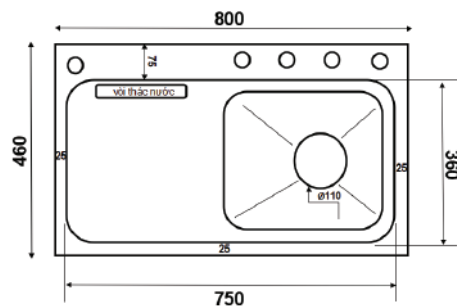

16.500.000 VNĐ

KNT8046

Chất liệu: Inox SUS 304 phủ nano
 Kích thước chậu (DxRxS): 800x460x220mm
 Độ dày bề mặt: 3mm
 Độ dày thân chậu: 0.9mm
 Kích thước cắt đá: 770x430mm

16.500.000 VNĐ

KND8845

Chất liệu: Inox SUS 304 phủ nano
 Kích thước chậu (DxRxS): 880x450x220mm
 Độ dày bề mặt: 3mm
 Độ dày thân chậu: 0.9mm
 Kích thước cắt đá: 850x420mm

17.500.000 VNĐ

KND7546XTN3

Chất liệu: Inox SUS 304 phủ nano
 Kích thước chậu (DxRxS): 750x460x220mm
 Độ dày bề mặt: 3mm
 Độ dày thân chậu: 0.9mm
 Kích thước cắt đá: 720x430mm

17.500.000 VNĐ

KND8046 XT

Chất liệu: Inox SUS 304 phủ nano
 Kích thước chậu (DxRxS): 800x460x220mm
 Độ dày bề mặt: 3mm
 Độ dày thân chậu: 0.9mm
 Kích thước cắt đá: 770x430mm