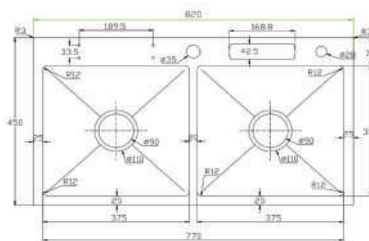

K6045

Chất liệu: Inox cao cấp
 Kích thước chậu (DxRxS): 600x450x240mm
 Độ dày bề mặt: 3mm
 Độ dày thân chậu: 0.9mm
 Kích thước cắt đá: 570x420mm

K6845

Chất liệu: Inox cao cấp
 Kích thước chậu (DxRxS): 680x450x240mm
 Độ dày bề mặt: 3mm
 Độ dày thân chậu: 0.9mm
 Kích thước cắt đá: 650x420mm

K8050

Chất liệu: Inox cao cấp
 Kích thước chậu (DxRxS): 800x500x240mm
 Độ dày bề mặt: 3mm
 Độ dày thân chậu: 0.9mm
 Kích thước cắt đá: 770x470mm

K8245 LỆCH

Chất liệu: Inox cao cấp
 Kích thước chậu (DxRxS): 820x450x240mm
 Độ dày bề mặt: 3mm
 Độ dày thân chậu: 0.9mm
 Kích thước cắt đá: 790x420mm

• Các kích thước cùng mẫu
780x430x240mm
720x430x240mm
700x400x240mm

K8245 CÂN CD

Chất liệu: Inox cao cấp
 Kích thước chậu (DxRxS): 820x450x240mm
 Độ dày bề mặt: 3mm
 Độ dày thân chậu: 0.9mm
 Kích thước cắt đá: 790x420mm

K8850

Chất liệu: Inox cao cấp
 Kích thước chậu (DxRxS): 880x500x240mm
 Độ dày bề mặt: 3mm
 Độ dày thân chậu: 0.9mm
 Kích thước cắt đá: 850x470mm

K10050

Chất liệu: Inox cao cấp
 Kích thước chậu (DxRxS): 1000x500x240mm
 Độ dày bề mặt: 3mm
 Độ dày thân chậu: 0.9mm
 Kích thước cắt đá: 970x470mm