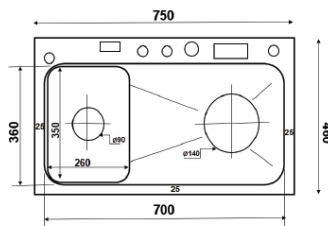

Combo chậu vòi sành điện và tiện dụng.

CHÂN VÒI XẢ NGANG HỖ TRỢ SƠ CHẾ THỰC PHẨM CỰC ĐỈNH XI PHÒNG XẢ XOAY HIỆN ĐẠI

K7545 XT

Chất liệu: Inox cao cấp
 Kích thước chậu (DxRxS): 750x450x220mm
 Độ dày bề mặt: 3mm
 Độ dày thân chậu: 0.9mm
 Kích thước cắt đá: 720x420mm

KND7545 XT

Chất liệu: Inox cao cấp phủ nano
 Kích thước chậu (DxRxS): 750x450x220mm
 Độ dày bề mặt: 3mm
 Độ dày thân chậu: 0.9mm
 Kích thước cắt đá: 720x420mm

KND8045

Chất liệu: Inox SUS 304 phủ nano
 Kích thước chậu (DxRxS): 800x450x220mm
 Độ dày bề mặt: 3mm
 Độ dày thân chậu: 0.9mm
 Kích thước cắt đá: 770x420mm

16.500.000 VNĐ

KND7546 XTN

Chất liệu: Inox SUS 304 phủ nano
 Kích thước chậu (DxRxS): 750x460x220mm
 Độ dày bề mặt: 3mm
 Độ dày thân chậu: 0.9mm
 Kích thước cắt đá: 720x430mm

17.900.000 VNĐ

KND7545XTN2

Chất liệu: Inox SUS 304 phủ nano
 Kích thước chậu (DxRxS): 750x460x220mm
 Độ dày bề mặt: 3mm
 Độ dày thân chậu: 0.9mm
 Kích thước cắt đá: 720x430mm

16.500.000 VNĐ

KNT8046

Chất liệu: Inox SUS 304 phủ nano
 Kích thước chậu (DxRxS): 800x460x220mm
 Độ dày bề mặt: 3mm
 Độ dày thân chậu: 0.9mm
 Kích thước cắt đá: 770x430mm

16.500.000 VNĐ

KND8845

Chất liệu: Inox SUS 304 phủ nano
 Kích thước chậu (DxRxS): 880x450x220mm
 Độ dày bề mặt: 3mm
 Độ dày thân chậu: 0.9mm
 Kích thước cắt đá: 850x420mm