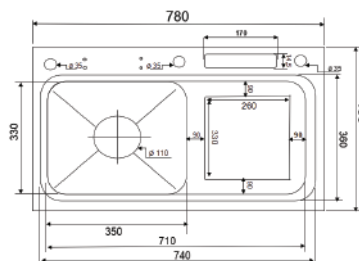

- Các kích thước cùng mẫu
 780x430x240 mm
 720x430x240 mm
 700x400x240 mm

7.890.000 VNĐ

K8850 304

Chất liệu: Inox SUS 304
 Kích thước chậu (DxRxS):
 880x500x240mm
 Độ dày bề mặt: 3.5mm
 Độ dày thân chậu: 0.9mm
 Kích thước cắt đá:
 850x470mm

8.090.000 VNĐ

K10050 304

Chất liệu: Inox SUS 304
 Kích thước chậu (DxRxS): 1000x500x240mm
 Độ dày bề mặt: 3.5mm
 Độ dày thân chậu: 0.9mm
 Kích thước cắt đá: 970x470mm

8.290.000 VNĐ

K10045 DR 304

Chất liệu: Inox SUS 304
 Kích thước chậu (DxRxS): 1000x450x240mm
 Độ dày bề mặt: 3,5mm
 Độ dày thân chậu: 0.9mm
 Kích thước cắt đá: 970x420mm

K7846B 304

Chất liệu: Inox SUS 304
 Kích thước chậu (DxRxS): 780x460x240mm
 Độ dày bề mặt: 3.5mm
 Độ dày thân chậu: 0.9mm
 Kích thước cắt đá: 750x430mm

K8245 BT CÂN 304

Chất liệu: Inox SUS 304
 Kích thước chậu (DxRxS): 820x450x240mm
 Độ dày bề mặt: 3.5mm
 Độ dày thân chậu: 0.9mm
 Kích thước cắt đá: 790x420mm

• Các kích thước cùng mẫu
780x430x240 mm

K8245 BT LỆCH 304

Chất liệu: Inox SUS 304
 Kích thước chậu (DxRxS): 820x450x240mm
 Độ dày bề mặt: 3.5mm
 Độ dày thân chậu: 0.9mm
 Kích thước cắt đá: 790x420mm

• Các kích thước cùng mẫu
780x430x240mm