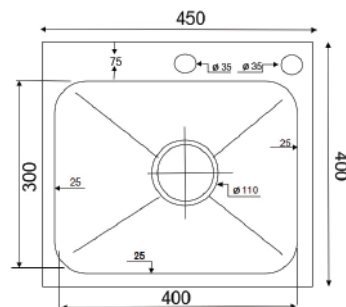

K4540 304

Chất liệu: Inox SUS 304
 Kích thước chậu (DxRxS):
 450x400x240mm
 Độ dày bề mặt: 3.5mm
 Độ dày thân chậu: 0.9mm
 Kích thước cắt đá:
 420x370mm

K6045 304

Chất liệu: Inox SUS 304
 Kích thước chậu (DxRxS):
 600x450x240mm
 Độ dày bề mặt: 3.5mm
 Độ dày thân chậu: 0.9mm
 Kích thước cắt đá:
 570x420mm

K6845 304

Chất liệu: Inox SUS 304
 Kích thước chậu (DxRxS):
 680x450x240mm
 Độ dày bề mặt: 3.5mm
 Độ dày thân chậu: 0.9mm
 Kích thước cắt đá:
 650x420mm

K7848 304

Chất liệu: Inox SUS 304
 Kích thước chậu (DxRxS):
 780x480x220mm
 Độ dày bề mặt: 0.9mm
 Độ dày thân chậu: 0.9mm
 Kích thước cắt đá:
 750x450mm

K7546 BT

Chất liệu: Inox SUS 304
 Kích thước chậu (DxRxS):
 750x460x220mm
 Độ dày bề mặt: 3mm
 Độ dày thân chậu: 0.9mm
 Kích thước cắt đá:
 720x430mm

8.700.000 VNĐ

K7848 N304

Chất liệu: Inox SUS 304
 Kích thước chậu (DxRxS):
 780x480x220mm
 Độ dày bề mặt: 0.9mm
 Độ dày thân chậu: 0.9mm
 Kích thước cắt đá:
 750x450mm

- Các kích thước cùng mẫu
 780x430x240 mm
 720x430x240 mm
 700x400x240 mm

6.590.000 VNĐ

K8245 LỆCH 304

Chất liệu: Inox SUS 304
 Kích thước chậu (DxRxS):
 820x450x240mm
 Độ dày bề mặt: 3.5mm
 Độ dày thân chậu: 0.9mm
 Kích thước cắt đá:
 790x420mm