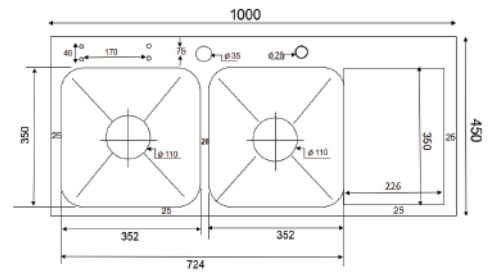

• Các kích thước cùng mẫu
780x430x240mm
720x430x240mm
700x400x240mm

K8245 CÂN CD

Chất liệu: Inox cao cấp
 Kích thước chậu (DxRxS): 820x450x240mm
 Độ dày bề mặt: 3mm
 Độ dày thân chậu: 0.9mm
 Kích thước cắt đá: 790x420mm

K8850

Chất liệu: Inox cao cấp
 Kích thước chậu (DxRxS): 880x500x240mm
 Độ dày bề mặt: 3mm
 Độ dày thân chậu: 0.9mm
 Kích thước cắt đá: 850x470mm

K10050

Chất liệu: Inox cao cấp
 Kích thước chậu (DxRxS): 1000x500x240mm
 Độ dày bề mặt: 3mm
 Độ dày thân chậu: 0.9mm
 Kích thước cắt đá: 970x470mm

6.090.000 VNĐ

K10045

Chất liệu: Inox cao cấp
 Kích thước chậu (DxRxS):
 1000x450x240mm
 Độ dày bề mặt: 3mm
 Độ dày thân chậu: 0.9mm
 Kích thước cắt đá:
 970x420mm

6.090.000 VNĐ

K10045 BT

Chất liệu: Inox cao cấp
 Kích thước chậu (DxRxS):
 1000x450x240mm
 Độ dày bề mặt: 3mm
 Độ dày thân chậu: 0.9mm
 Kích thước cắt đá:
 970x420mm

6.690.000 VNĐ

K10045 CD

Chất liệu: Inox cao cấp
 Kích thước chậu (DxRxS):
 1000x450x240mm
 Độ dày bề mặt: 3mm
 Độ dày thân chậu: 0.9mm
 Kích thước cắt đá:
 970x420mm

7.090.000 VNĐ

K10045 DR

Chất liệu: Inox cao cấp
 Kích thước chậu (DxRxS):
 1000x450x240mm
 Độ dày bề mặt: 3mm
 Độ dày thân chậu: 0.9mm
 Kích thước cắt đá:
 970x420mm