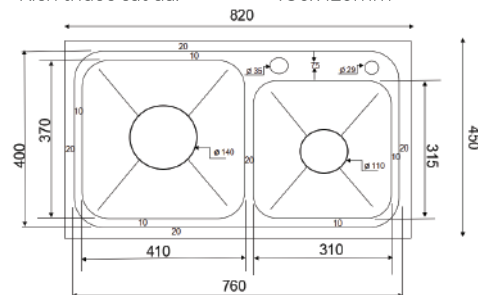

6.590.000 VNĐ

KND8245 LỆCH

Chất liệu: Inox cao cấp phủ nano đen
 Kích thước chậu (DxRxS): 820x450x240mm
 Độ dày bề mặt: 3mm
 Độ dày thân chậu: 0.9mm
 Kích thước cắt đá: 790x420mm

• Các kích thước cùng mẫu
780x430x240mm

7.900.000 VNĐ

KND8245 BT CÂN

Chất liệu: Inox cao cấp phủ nano đen
 Kích thước chậu (DxRxS): 820x450x240mm
 Độ dày bề mặt: 3mm
 Độ dày thân chậu: 0.9mm
 Kích thước cắt đá: 790x420mm

7.900.000 VNĐ

KND8245 BT LỆCH

Chất liệu: Inox cao cấp phủ nano đen
 Kích thước chậu (DxRxS): 820x450x240mm
 Độ dày bề mặt: 3mm
 Độ dày thân chậu: 0.9mm
 Kích thước cắt đá: 790x420mm

8.890.000 VNĐ

KND8248 BT

Chất liệu:
Inox cao cấp phủ nano đen
Kích thước chậu (DxRxS):
820x480x240mm
Độ dày bề mặt: 3mm
Độ dày thân chậu: 0.9mm
Kích thước cắt đá:
790x450mm

9.590.000 VNĐ

KND8248 BT CD

Chất liệu:
Inox cao cấp phủ nano đen
Kích thước chậu (DxRxS):
820x480x240mm
Độ dày bề mặt: 3mm
Độ dày thân chậu: 0.9mm
Kích thước cắt đá:
790x450mm

6.590.000 VNĐ

KNB8245 cân

Chất liệu:
Inox cao cấp phủ nano đen
Kích thước chậu (DxRxS):
820x480x240mm
Độ dày bề mặt: 3mm
Độ dày thân chậu: 0.9mm
Kích thước cắt đá:
790x420mm