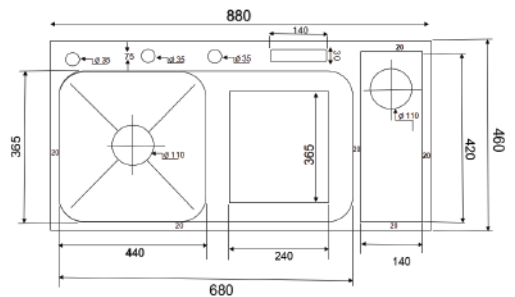

• Các kích thước cùng mẫu
780x430x240 mm

K8245 BT LỆCH 304

Chất liệu: Inox SUS 304
 Kích thước chậu (DxRxS): 820x450x240mm
 Độ dày bề mặt: 3.5mm
 Độ dày thân chậu: 0.9mm
 Kích thước cắt đá: 790x420mm

• Các kích thước cùng mẫu
780x430x240mm

9.490.000 VNĐ

K10045 BT 304

Chất liệu: Inox SUS 304
 Kích thước chậu (DxRxS): 1000x450x240mm
 Độ dày bề mặt: 3.5mm
 Độ dày thân chậu: 0.9mm
 Kích thước cắt đá: 970x420mm

10.000.000 VNĐ

K10048 BT 304

Chất liệu: Inox SUS 304
 Kích thước chậu (DxRxS): 1000x480x240mm
 Độ dày bề mặt: 3.5mm
 Độ dày thân chậu: 0.9mm
 Kích thước cắt đá: 970x450mm

K8846 RCV

13.000.000 VNĐ

13.000.000 VNĐ

K8846 RCD

Chất liệu: Inox cao cấp phủ nano đen
Kích thước chậu (DxRxS): 880x460x240 mm
Độ dày bề mặt: 3mm
Độ dày thân chậu: 0.9mm
Kích thước cắt đá: 850x430 mm

K8846 RCV

Chất liệu: Inox cao cấp phủ nano vàng đồng
Kích thước chậu (DxRxS): 880x460x220mm
Độ dày bề mặt: 3mm
Độ dày thân chậu: 0.9mm
Kích thước cắt đá: 850x430mm

Dễ dàng rửa sạch cốc chén khó rửa

Trung bình 5 giây mỗi cốc, 1 giờ có thể rửa được 720 cốc