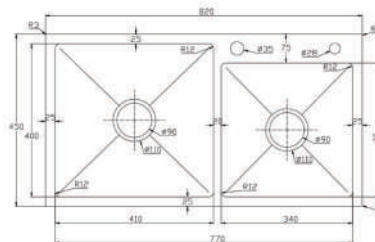

K7546 BT

Chất liệu: Inox SUS 304
 Kích thước chậu (DxRxS):
 750x460x220mm
 Độ dày bề mặt: 3mm
 Độ dày thân chậu: 0.9mm
 Kích thước cắt đá:
 720x430mm

8.700.000 VNĐ

K7848 N304

Chất liệu: Inox SUS 304
 Kích thước chậu (DxRxS):
 780x480x220mm
 Độ dày bề mặt: 0.9mm
 Độ dày thân chậu: 0.9mm
 Kích thước cắt đá:
 750x450mm

5.790.000 VNĐ

K8050 304

Chất liệu: Inox SUS 304
 Kích thước chậu (DxRxS):
 800x500x240mm
 Độ dày bề mặt: 3.5mm
 Độ dày thân chậu: 0.9mm
 Kích thước cắt đá:
 770x470mm

6.590.000 VNĐ

K8245 CÂN 304

Chất liệu: Inox SUS 304
 Kích thước chậu (DxRxS):
 820x450x240mm
 Độ dày bề mặt: 3.5mm
 Độ dày thân chậu: 0.9mm
 Kích thước cắt đá:
 790x420mm

- Các kích thước cùng mẫu
 780x430x240 mm
 720x430x240 mm
 700x400x240 mm

6.590.000 VNĐ

K8245 LỆCH 304

Chất liệu: Inox SUS 304
 Kích thước chậu (DxRxS):
 820x450x240mm
 Độ dày bề mặt: 3.5mm
 Độ dày thân chậu: 0.9mm
 Kích thước cắt đá:
 790x420mm

- Các kích thước cùng mẫu
 780x430x240 mm
 720x430x240 mm
 700x400x240 mm

7.890.000 VNĐ

K8850 304

Chất liệu: Inox SUS 304
 Kích thước chậu (DxRxS):
 880x500x240mm
 Độ dày bề mặt: 3.5mm
 Độ dày thân chậu: 0.9mm
 Kích thước cắt đá:
 850x470mm