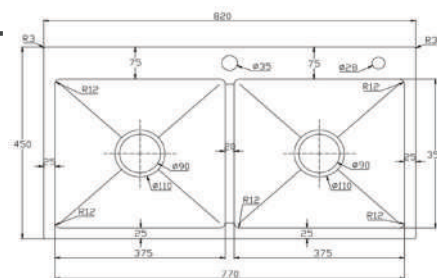

K7546 BT

Chất liệu: Inox SUS 304
 Kích thước chậu (DxRxS):
 750x460x220mm
 Độ dày bề mặt: 3mm
 Độ dày thân chậu: 0.9mm
 Kích thước cắt đá:
 720x430mm

8.700.000 VNĐ

K7848 N304

Chất liệu: Inox SUS 304
 Kích thước chậu (DxRxS):
 780x480x220mm
 Độ dày bề mặt: 0.9mm
 Độ dày thân chậu: 0.9mm
 Kích thước cắt đá:
 750x450mm

5.790.000 VNĐ

K8050 304

Chất liệu: Inox SUS 304
 Kích thước chậu (DxRxS):
 800x500x240mm
 Độ dày bề mặt: 3.5mm
 Độ dày thân chậu: 0.9mm
 Kích thước cắt đá:
 770x470mm

6.590.000 VNĐ

K8245 CÂN 304

Chất liệu: Inox SUS 304
 Kích thước chậu (DxRxS):
 820x450x240mm
 Độ dày bề mặt: 3.5mm
 Độ dày thân chậu: 0.9mm
 Kích thước cắt đá:
 790x420mm

- Các kích thước cùng mẫu
 780x430x240 mm
 720x430x240 mm
 700x400x240 mm

6.590.000 VNĐ

K8245 LỆCH 304

Chất liệu: Inox SUS 304
 Kích thước chậu (DxRxS):
 820x450x240mm
 Độ dày bề mặt: 3.5mm
 Độ dày thân chậu: 0.9mm
 Kích thước cắt đá:
 790x420mm

- Các kích thước cùng mẫu
 780x430x240 mm
 720x430x240 mm
 700x400x240 mm

7.890.000 VNĐ

K8850 304

Chất liệu: Inox SUS 304
 Kích thước chậu (DxRxS):
 880x500x240mm
 Độ dày bề mặt: 3.5mm
 Độ dày thân chậu: 0.9mm
 Kích thước cắt đá:
 850x470mm