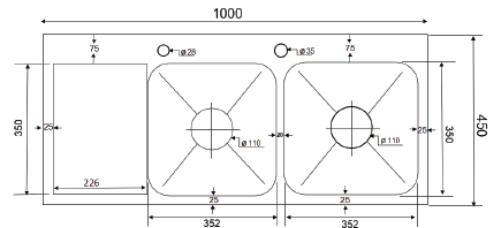

• Các kích thước cùng mẫu
780x430x240mm
720x430x240mm
700x400x240mm

K8245 CÂN CD

Chất liệu: Inox cao cấp
 Kích thước chậu (DxRxS): 820x450x240mm
 Độ dày bề mặt: 3mm
 Độ dày thân chậu: 0.9mm
 Kích thước cắt đá: 790x420mm

K8850

Chất liệu: Inox cao cấp
 Kích thước chậu (DxRxS): 880x500x240mm
 Độ dày bề mặt: 3mm
 Độ dày thân chậu: 0.9mm
 Kích thước cắt đá: 850x470mm

K10050

Chất liệu: Inox cao cấp
 Kích thước chậu (DxRxS): 1000x500x240mm
 Độ dày bề mặt: 3mm
 Độ dày thân chậu: 0.9mm
 Kích thước cắt đá: 970x470mm

6.090.000 VNĐ

K10045

Chất liệu: Inox cao cấp
 Kích thước chậu (DxRxS):
 1000x450x240mm
 Độ dày bề mặt: 3mm
 Độ dày thân chậu: 0.9mm
 Kích thước cắt đá:
 970x420mm

6.090.000 VNĐ

K10045 BT

Chất liệu: Inox cao cấp
 Kích thước chậu (DxRxS):
 1000x450x240mm
 Độ dày bề mặt: 3mm
 Độ dày thân chậu: 0.9mm
 Kích thước cắt đá:
 970x420mm

6.690.000 VNĐ

K10045 CD

Chất liệu: Inox cao cấp
 Kích thước chậu (DxRxS):
 1000x450x240mm
 Độ dày bề mặt: 3mm
 Độ dày thân chậu: 0.9mm
 Kích thước cắt đá:
 970x420mm

7.090.000 VNĐ

K10045 DR

Chất liệu: Inox cao cấp
 Kích thước chậu (DxRxS):
 1000x450x240mm
 Độ dày bề mặt: 3mm
 Độ dày thân chậu: 0.9mm
 Kích thước cắt đá:
 970x420mm