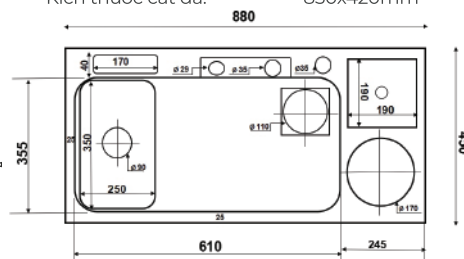

KND7545 XT

Chất liệu: Inox cao cấp phủ nano
 Kích thước chậu (DxRxS): 750x450x220mm
 Độ dày bề mặt: 3mm
 Độ dày thân chậu: 0.9mm
 Kích thước cắt đá: 720x420mm

KND8045

Chất liệu: Inox SUS 304 phủ nano
 Kích thước chậu (DxRxS): 800x450x220mm
 Độ dày bề mặt: 3mm
 Độ dày thân chậu: 0.9mm
 Kích thước cắt đá: 770x420mm

16.500.000 VNĐ

KND7546 XTN

Chất liệu: Inox SUS 304 phủ nano
 Kích thước chậu (DxRxS): 750x460x220mm
 Độ dày bề mặt: 3mm
 Độ dày thân chậu: 0.9mm
 Kích thước cắt đá: 720x430mm

17.900.000 VNĐ

KND7545XTN2

Chất liệu: Inox SUS 304 phủ nano
 Kích thước chậu (DxRxS): 750x460x220mm
 Độ dày bề mặt: 3mm
 Độ dày thân chậu: 0.9mm
 Kích thước cắt đá: 720x430mm

16.500.000 VNĐ

KNT8046

Chất liệu: Inox SUS 304 phủ nano
 Kích thước chậu (DxRxS): 800x460x220mm
 Độ dày bề mặt: 3mm
 Độ dày thân chậu: 0.9mm
 Kích thước cắt đá: 770x430mm

16.500.000 VNĐ

KND8845

Chất liệu: Inox SUS 304 phủ nano
 Kích thước chậu (DxRxS): 880x450x220mm
 Độ dày bề mặt: 3mm
 Độ dày thân chậu: 0.9mm
 Kích thước cắt đá: 850x420mm

17.500.000 VNĐ

KND7546XTN3

Chất liệu: Inox SUS 304 phủ nano
 Kích thước chậu (DxRxS): 750x460x220mm
 Độ dày bề mặt: 3mm
 Độ dày thân chậu: 0.9mm
 Kích thước cắt đá: 720x430mm

17.500.000 VNĐ

KND8046 XT

Chất liệu: Inox SUS 304 phủ nano
 Kích thước chậu (DxRxS): 800x460x220mm
 Độ dày bề mặt: 3mm
 Độ dày thân chậu: 0.9mm
 Kích thước cắt đá: 770x430mm