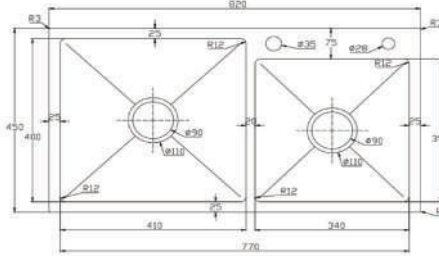

KND7848N

Chất liệu: Inox SUS 304 phủ nano
 Kích thước chậu (DxRxS): 780x480x220mm
 Độ dày bề mặt: 0.9mm
 Độ dày thân chậu: 0.9mm
 Kích thước cắt đá: 750x450mm

KNT7848N

Chất liệu: Inox SUS 304 phủ nano
 Kích thước chậu (DxRxS): 780x480x220mm
 Độ dày bề mặt: 0.9mm
 Độ dày thân chậu: 0.9mm
 Kích thước cắt đá: 750x450mm

KND8046

Chất liệu: Inox SUS 304 phủ nano
 Kích thước chậu (DxRxS): 800x460x220mm
 Độ dày bề mặt: 3mm
 Độ dày thân chậu: 0.9mm
 Kích thước cắt đá: 770x430mm

KND9245

Chất liệu: Inox cao cấp phủ nano đen
 Kích thước chậu (DxRxS): 920x450x240mm
 Độ dày bề mặt: 3mm
 Độ dày thân chậu: 0.9mm
 Kích thước cắt đá: 890x420mm

6.590.000 VNĐ

KND8245 CÂN

Chất liệu: Inox cao cấp phủ nano đen
 Kích thước chậu (DxRxS): 820x450x240mm
 Độ dày bề mặt: 3mm
 Độ dày thân chậu: 0.9mm
 Kích thước cắt đá: 790x420mm

• Các kích thước cùng mẫu
780x430x240mm
720x430x240mm

6.590.000 VNĐ

KND8245 LỆCH

Chất liệu: Inox cao cấp phủ nano đen
 Kích thước chậu (DxRxS): 820x450x240mm
 Độ dày bề mặt: 3mm
 Độ dày thân chậu: 0.9mm
 Kích thước cắt đá: 790x420mm

• Các kích thước cùng mẫu
780x430x240mm