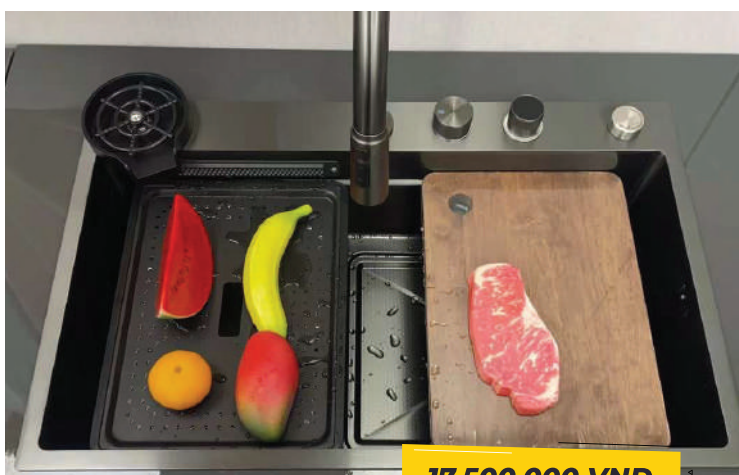

17.500.000 VNĐ

KND8046 XT

Chất liệu: Inox SUS 304 phủ nano
Kích thước chậu (DxRxS): 800x460x220mm
Độ dày bề mặt: 3mm
Độ dày thân chậu: 0.9mm
Kích thước cắt đá: 770x430mm