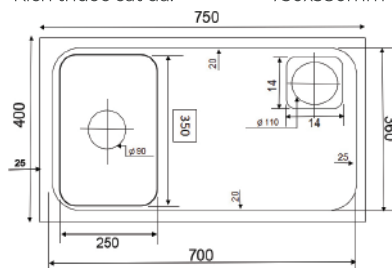

9.490.000 VNĐ

K10045 BT 304

Chất liệu: Inox SUS 304
 Kích thước chậu (DxRxS): 1000x450x240mm
 Độ dày bề mặt: 3.5mm
 Độ dày thân chậu: 0.9mm
 Kích thước cắt đá: 970x420mm

10.000.000 VNĐ

K10048 BT 304

Chất liệu: Inox SUS 304
 Kích thước chậu (DxRxS): 1000x480x240mm
 Độ dày bề mặt: 3.5mm
 Độ dày thân chậu: 0.9mm
 Kích thước cắt đá: 970x450mm

Lắp đặt đơn giản không cần máy bơm, không cần điện

CHẬU ÂM BÀN ĐÁ

NÉT TINH TẾ CHO *căn bếp*

KA6045

Chất liệu: Inox SUS 304
 Kích thước chậu (DxRxS):
 600x450x240mm
 Độ dày bề mặt: 3.5mm
 Độ dày thân chậu: 0.9mm
 Kích thước cắt đá:
 580x430mm

KNB7540

Chất liệu: Inox SUS 304 phủ nano bạc
 Kích thước chậu (DxRxS): 750x400x220mm
 Độ dày bề mặt: 3mm
 Độ dày thân chậu: 0.9mm
 Kích thước cắt đá: 730x380mm

6.000.000 VNĐ

KA7545

Chất liệu: Inox SUS 304
 Kích thước chậu (DxRxS): 750x450x240mm
 Độ dày bề mặt: 3.5mm
 Độ dày thân chậu: 0.9mm
 Kích thước cắt đá: 730x430mm

6.350.000 VNĐ

KA8045

Chất liệu: Inox SUS 304
 Kích thước chậu (DxRxS): 800x450x240mm
 Độ dày bề mặt: 3.5mm
 Độ dày thân chậu: 0.9mm
 Kích thước cắt đá: 780x430mm

7.890.000 VNĐ

KA8245 CÂN

Chất liệu: Inox SUS 304
 Kích thước chậu (DxRxS): 820x450x240mm
 Độ dày bề mặt: 3.5mm
 Độ dày thân chậu: 0.9mm
 Kích thước cắt đá: 800x430mm