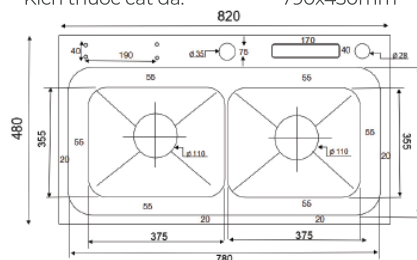

K7846B 304

Chất liệu: Inox SUS 304
 Kích thước chậu (DxRxS): 780x460x240mm
 Độ dày bề mặt: 3.5mm
 Độ dày thân chậu: 0.9mm
 Kích thước cắt đá: 750x430mm

K8245 BT CÂN 304

Chất liệu: Inox SUS 304
 Kích thước chậu (DxRxS): 820x450x240mm
 Độ dày bề mặt: 3.5mm
 Độ dày thân chậu: 0.9mm
 Kích thước cắt đá: 790x420mm

• Các kích thước cùng mẫu
780x430x240 mm

K8245 BT LỆCH 304

Chất liệu: Inox SUS 304
 Kích thước chậu (DxRxS): 820x450x240mm
 Độ dày bề mặt: 3.5mm
 Độ dày thân chậu: 0.9mm
 Kích thước cắt đá: 790x420mm

• Các kích thước cùng mẫu
780x430x240mm

K8248 BT CÂN 304

Chất liệu: Inox SUS 304
 Kích thước chậu (DxRxS): 820x480x240mm
 Độ dày bề mặt: 3.5mm
 Độ dày thân chậu: 0.9mm
 Kích thước cắt đá: 790x450mm

9.590.000 VNĐ

K8248 BT CD

Chất liệu: Inox SUS 304
 Kích thước chậu (DxRxS): 820x480x240mm
 Độ dày bề mặt: 3.5mm
 Độ dày thân chậu: 0.9mm
 Kích thước cắt đá: 790x450mm

9.490.000 VNĐ

K10045 BT 304

Chất liệu: Inox SUS 304
 Kích thước chậu (DxRxS): 1000x450x240mm
 Độ dày bề mặt: 3.5mm
 Độ dày thân chậu: 0.9mm
 Kích thước cắt đá: 970x420mm

10.000.000 VNĐ

K10048 BT 304

Chất liệu: Inox SUS 304
 Kích thước chậu (DxRxS): 1000x480x240mm
 Độ dày bề mặt: 3.5mm
 Độ dày thân chậu: 0.9mm
 Kích thước cắt đá: 970x450mm