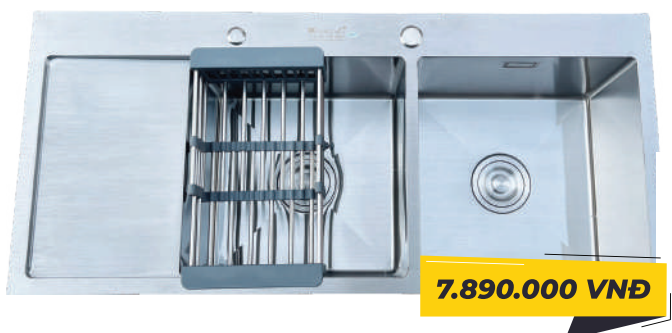

K10045 304

Chất liệu: Inox SUS 304
Kích thước chậu (DxRxS): 1000x450x240mm
Độ dày bề mặt: 3,5mm
Độ dày thân chậu: 0.9mm
Kích thước cắt đá: 970x420mm