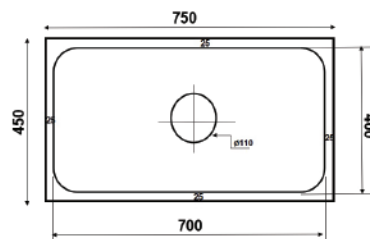

Lắp đặt đơn giản không cần máy bơm, không cần điện

CHẬU ÂM BÀN ĐÁ

NÉT TINH TẾ CHO *căn bếp*

KA6045

Chất liệu: Inox SUS 304
 Kích thước chậu (DxRxS):
 600x450x240mm
 Độ dày bề mặt: 3.5mm
 Độ dày thân chậu: 0.9mm
 Kích thước cắt đá:
 580x430mm

KNB7540

Chất liệu: Inox SUS 304 phủ nano bạc
 Kích thước chậu (DxRxS): 750x400x220mm
 Độ dày bề mặt: 3mm
 Độ dày thân chậu: 0.9mm
 Kích thước cắt đá: 730x380mm

6.000.000 VNĐ

KA7545

Chất liệu: Inox SUS 304
 Kích thước chậu (DxRxS): 750x450x240mm
 Độ dày bề mặt: 3.5mm
 Độ dày thân chậu: 0.9mm
 Kích thước cắt đá: 730x430mm

6.350.000 VNĐ

KA8045

Chất liệu: Inox SUS 304
 Kích thước chậu (DxRxS): 800x450x240mm
 Độ dày bề mặt: 3.5mm
 Độ dày thân chậu: 0.9mm
 Kích thước cắt đá: 780x430mm

7.890.000 VNĐ

KA8245 CÂN

Chất liệu: Inox SUS 304
 Kích thước chậu (DxRxS): 820x450x240mm
 Độ dày bề mặt: 3.5mm
 Độ dày thân chậu: 0.9mm
 Kích thước cắt đá: 800x430mm

• Các kích thước cùng mẫu
780x430x240mm

7.890.000 VNĐ

KA7843 LỆCH

Chất liệu: Inox SUS 304
 Kích thước chậu (DxRxS): 780x430x240mm
 Độ dày bề mặt: 3.5mm
 Độ dày thân chậu: 0.9mm
 Kích thước cắt đá: 760x410mm