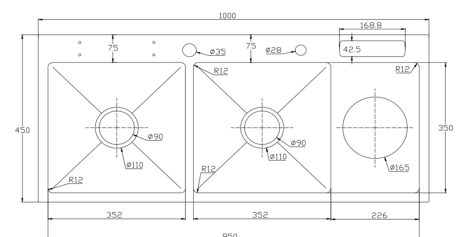

Chất liệu: Inox cao cấp phủ nano đen
 Kích thước chậu (DxRxS): 820x450x240mm
 Độ dày bề mặt: 3mm
 Độ dày thân chậu: 0.9mm
 Kích thước cắt đá: 790x420mm

8.890.000 VNĐ

KND8248 BT

Chất liệu:
Inox cao cấp phủ nano đen
Kích thước chậu (DxRxS):
820x480x240mm
Độ dày bề mặt: 3mm
Độ dày thân chậu: 0.9mm
Kích thước cắt đá:
790x450mm

9.590.000 VNĐ

KND8248 BT CD

Chất liệu:
Inox cao cấp phủ nano đen
Kích thước chậu (DxRxS):
820x480x240mm
Độ dày bề mặt: 3mm
Độ dày thân chậu: 0.9mm
Kích thước cắt đá:
790x450mm

6.590.000 VNĐ

KNB8245 cân

Chất liệu:
Inox cao cấp phủ nano đen
Kích thước chậu (DxRxS):
820x480x240mm
Độ dày bề mặt: 3mm
Độ dày thân chậu: 0.9mm
Kích thước cắt đá:
790x420mm

7.890.000 VNĐ

KND10045

Chất liệu:
Inox cao cấp phủ nano đen
Kích thước chậu (DxRxS):
1000x450x240mm
Độ dày bề mặt: 3mm
Độ dày thân chậu: 0.9mm
Kích thước cắt đá:
970x420mm

8.290.000 VNĐ

KND10045 DR

Chất liệu:
Inox cao cấp phủ nano đen
Kích thước chậu (DxRxS):
1000x450x240mm
Độ dày bề mặt: 3mm
Độ dày thân chậu: 0.9mm
Kích thước cắt đá:
970x420mm

Combo chậu vòi sành điện và tiện dụng.

CHÂN VÒI XẢ NGANG HỖ TRỢ SƠ CHẾ THỰC PHẨM CỰC ĐỈNH XI PHÒNG XẢ XOAY HIỆN ĐẠI

K7545 XT

Chất liệu: Inox cao cấp
 Kích thước chậu (DxRxS): 750x450x220mm
 Độ dày bề mặt: 3mm
 Độ dày thân chậu: 0.9mm
 Kích thước cắt đá: 720x420mm