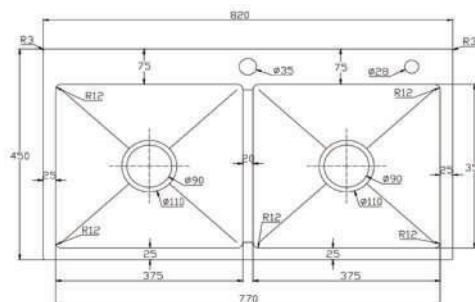

Chất liệu: Inox cao cấp phủ nano đen
 Kích thước chậu (DxRxS): 820x450x240mm
 Độ dày bề mặt: 3mm
 Độ dày thân chậu: 0.9mm
 Kích thước cắt đá: 790x420mm

8.890.000 VNĐ

KND8248 BT

Chất liệu:
Inox cao cấp phủ nano đen
Kích thước chậu (DxRxS):
820x480x240mm
Độ dày bề mặt: 3mm
Độ dày thân chậu: 0.9mm
Kích thước cắt đá:
790x450mm

9.590.000 VNĐ

KND8248 BT CD

Chất liệu:
Inox cao cấp phủ nano đen
Kích thước chậu (DxRxS):
820x480x240mm
Độ dày bề mặt: 3mm
Độ dày thân chậu: 0.9mm
Kích thước cắt đá:
790x450mm

6.590.000 VNĐ

KNB8245 cân

Chất liệu:
Inox cao cấp phủ nano đen
Kích thước chậu (DxRxS):
820x480x240mm
Độ dày bề mặt: 3mm
Độ dày thân chậu: 0.9mm
Kích thước cắt đá:
790x420mm

7.890.000 VNĐ

KND10045

Chất liệu:
Inox cao cấp phủ nano đen
Kích thước chậu (DxRxS):
1000x450x240mm
Độ dày bề mặt: 3mm
Độ dày thân chậu: 0.9mm
Kích thước cắt đá:
970x420mm

8.290.000 VNĐ

KND10045 DR

Chất liệu:
Inox cao cấp phủ nano đen
Kích thước chậu (DxRxS):
1000x450x240mm
Độ dày bề mặt: 3mm
Độ dày thân chậu: 0.9mm
Kích thước cắt đá:
970x420mm