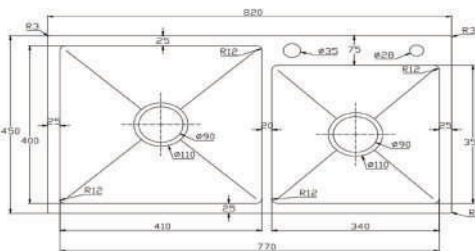

K6045

Chất liệu: Inox cao cấp
 Kích thước chậu (DxRxS): 600x450x240mm
 Độ dày bề mặt: 3mm
 Độ dày thân chậu: 0.9mm
 Kích thước cắt đá: 570x420mm

K6845

Chất liệu: Inox cao cấp
 Kích thước chậu (DxRxS): 680x450x240mm
 Độ dày bề mặt: 3mm
 Độ dày thân chậu: 0.9mm
 Kích thước cắt đá: 650x420mm

K8050

Chất liệu: Inox cao cấp
 Kích thước chậu (DxRxS): 800x500x240mm
 Độ dày bề mặt: 3mm
 Độ dày thân chậu: 0.9mm
 Kích thước cắt đá: 770x470mm

K8245 LỆCH

Chất liệu: Inox cao cấp
 Kích thước chậu (DxRxS): 820x450x240mm
 Độ dày bề mặt: 3mm
 Độ dày thân chậu: 0.9mm
 Kích thước cắt đá: 790x420mm

• Các kích thước cùng mẫu
780x430x240mm
720x430x240mm
700x400x240mm

K8245 CÂN CD

Chất liệu: Inox cao cấp
 Kích thước chậu (DxRxS): 820x450x240mm
 Độ dày bề mặt: 3mm
 Độ dày thân chậu: 0.9mm
 Kích thước cắt đá: 790x420mm

K8850

Chất liệu: Inox cao cấp
 Kích thước chậu (DxRxS): 880x500x240mm
 Độ dày bề mặt: 3mm
 Độ dày thân chậu: 0.9mm
 Kích thước cắt đá: 850x470mm

K10050

Chất liệu: Inox cao cấp
 Kích thước chậu (DxRxS): 1000x500x240mm
 Độ dày bề mặt: 3mm
 Độ dày thân chậu: 0.9mm
 Kích thước cắt đá: 970x470mm