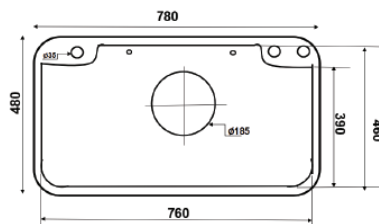

KNB7546

Chất liệu: Inox SUS 304 phủ nano bạc
 Kích thước chậu (DxRxS): 750x460x220mm
 Độ dày bề mặt: 4mm
 Độ dày thân chậu: 0.9mm
 Kích thước cắt đá: 720x430mm

KND7846B CD

Chất liệu: Inox cao cấp phủ nano đen
 Kích thước chậu (DxRxS): 780x460x240mm
 Độ dày bề mặt: 3mm
 Độ dày thân chậu: 0.9mm
 Kích thước cắt đá: 750x430mm

KND7545

Chất liệu: Inox cao cấp phủ nano đen
 Kích thước chậu (DxRxS): 750x450x220mm
 Độ dày bề mặt: 3mm
 Độ dày thân chậu: 0.9mm
 Kích thước cắt đá: 720x420mm

KND7545X

Chất liệu: Inox cao cấp phủ nano đen
 Kích thước chậu (DxRxS): 750x450x220mm
 Độ dày bề mặt: 3mm
 Độ dày thân chậu: 0.9mm
 Kích thước cắt đá: 720x420mm

KNB7545X

Chất liệu: Inox cao cấp phủ nano xám
 Kích thước chậu (DxRxS): 750x450x220mm
 Độ dày bề mặt: 3mm
 Độ dày thân chậu: 0.9mm
 Kích thước cắt đá: 720x420mm

KND7848 304

Chất liệu: Inox SUS 304 phủ nano
 Kích thước chậu (DxRxS): 780x480x230mm
 Độ dày bề mặt: 0.9mm
 Độ dày thân chậu: 0.9mm
 Kích thước cắt đá: 750x450mm

KND7848N

Chất liệu: Inox SUS 304 phủ nano
 Kích thước chậu (DxRxS): 780x480x220mm
 Độ dày bề mặt: 0.9mm
 Độ dày thân chậu: 0.9mm
 Kích thước cắt đá: 750x450mm

KNT7848N

Chất liệu: Inox SUS 304 phủ nano
 Kích thước chậu (DxRxS): 780x480x220mm
 Độ dày bề mặt: 0.9mm
 Độ dày thân chậu: 0.9mm
 Kích thước cắt đá: 750x450mm