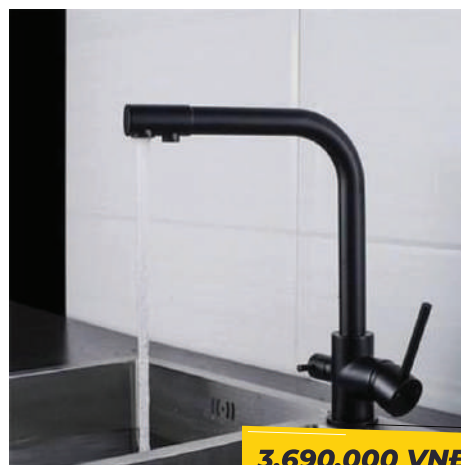

3.690.000 VNĐ

K24

Vòi ba đường nước đồng phủ nano đen

- Chất liệu: Đồng phủ nano đen
- Đầu vòi hai chế độ nước: Dòng chảy thường, tia sen tiết kiệm nước
- 3 đường nước: Nóng - Lạnh - Ro
- Chiều dài thân vòi: 31 cm
- Phụ kiện: 3 dây cấp