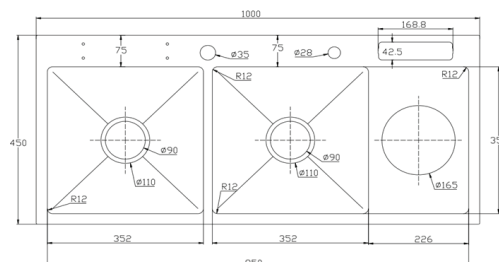

- Các kích thước cùng mẫu
 780x430x240 mm
 720x430x240 mm
 700x400x240 mm

7.890.000 VNĐ

K8850 304

Chất liệu: Inox SUS 304
 Kích thước chậu (DxRxS):
 880x500x240mm
 Độ dày bề mặt: 3.5mm
 Độ dày thân chậu: 0.9mm
 Kích thước cắt đá:
 850x470mm

8.090.000 VNĐ

K10050 304

Chất liệu: Inox SUS 304
 Kích thước chậu (DxRxS): 1000x500x240mm
 Độ dày bề mặt: 3.5mm
 Độ dày thân chậu: 0.9mm
 Kích thước cắt đá: 970x470mm

8.290.000 VNĐ

K10045 DR 304

Chất liệu: Inox SUS 304
 Kích thước chậu (DxRxS): 1000x450x240mm
 Độ dày bề mặt: 3,5mm
 Độ dày thân chậu: 0.9mm
 Kích thước cắt đá: 970x420mm

K7846B 304

Chất liệu: Inox SUS 304
 Kích thước chậu (DxRxS): 780x460x240mm
 Độ dày bề mặt: 3.5mm
 Độ dày thân chậu: 0.9mm
 Kích thước cắt đá: 750x430mm

K8245 BT CÂN 304

Chất liệu: Inox SUS 304
 Kích thước chậu (DxRxS): 820x450x240mm
 Độ dày bề mặt: 3.5mm
 Độ dày thân chậu: 0.9mm
 Kích thước cắt đá: 790x420mm

• Các kích thước cùng mẫu
780x430x240 mm

K8245 BT LỆCH 304

Chất liệu: Inox SUS 304
 Kích thước chậu (DxRxS): 820x450x240mm
 Độ dày bề mặt: 3.5mm
 Độ dày thân chậu: 0.9mm
 Kích thước cắt đá: 790x420mm

• Các kích thước cùng mẫu
780x430x240mm