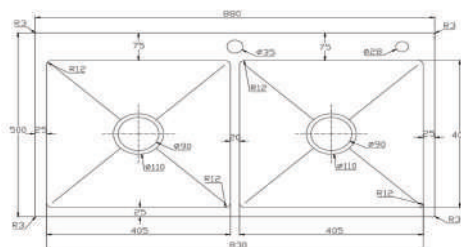

K7546 BT

Chất liệu: Inox SUS 304
 Kích thước chậu (DxRxS):
 750x460x220mm
 Độ dày bề mặt: 3mm
 Độ dày thân chậu: 0.9mm
 Kích thước cắt đá:
 720x430mm

8.700.000 VNĐ

K7848 N304

Chất liệu: Inox SUS 304
 Kích thước chậu (DxRxS):
 780x480x220mm
 Độ dày bề mặt: 0.9mm
 Độ dày thân chậu: 0.9mm
 Kích thước cắt đá:
 750x450mm

5.790.000 VNĐ

K8050 304

Chất liệu: Inox SUS 304
 Kích thước chậu (DxRxS):
 800x500x240mm
 Độ dày bề mặt: 3.5mm
 Độ dày thân chậu: 0.9mm
 Kích thước cắt đá:
 770x470mm

6.590.000 VNĐ

K8245 CÂN 304

Chất liệu: Inox SUS 304
 Kích thước chậu (DxRxS):
 820x450x240mm
 Độ dày bề mặt: 3.5mm
 Độ dày thân chậu: 0.9mm
 Kích thước cắt đá:
 790x420mm

- Các kích thước cùng mẫu
 780x430x240 mm
 720x430x240 mm
 700x400x240 mm

6.590.000 VNĐ

K8245 LỆCH 304

Chất liệu: Inox SUS 304
 Kích thước chậu (DxRxS):
 820x450x240mm
 Độ dày bề mặt: 3.5mm
 Độ dày thân chậu: 0.9mm
 Kích thước cắt đá:
 790x420mm

- Các kích thước cùng mẫu
 780x430x240 mm
 720x430x240 mm
 700x400x240 mm

7.890.000 VNĐ

K8850 304

Chất liệu: Inox SUS 304
 Kích thước chậu (DxRxS):
 880x500x240mm
 Độ dày bề mặt: 3.5mm
 Độ dày thân chậu: 0.9mm
 Kích thước cắt đá:
 850x470mm