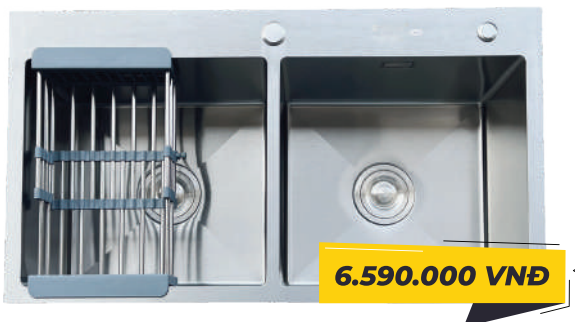

8.890.000 VNĐ

KND8248 BT

Chất liệu:
Inox cao cấp phủ nano đen
Kích thước chậu (DxRxS):
820x480x240mm
Độ dày bề mặt: 3mm
Độ dày thân chậu: 0.9mm
Kích thước cắt đá:
790x450mm

9.590.000 VNĐ

KND8248 BT CD

Chất liệu:
Inox cao cấp phủ nano đen
Kích thước chậu (DxRxS):
820x480x240mm
Độ dày bề mặt: 3mm
Độ dày thân chậu: 0.9mm
Kích thước cắt đá:
790x450mm

6.590.000 VNĐ

KNB8245 cân

Chất liệu:
Inox cao cấp phủ nano đen
Kích thước chậu (DxRxS):
820x480x240mm
Độ dày bề mặt: 3mm
Độ dày thân chậu: 0.9mm
Kích thước cắt đá:
790x420mm

7.890.000 VNĐ

KND10045

Chất liệu:
Inox cao cấp phủ nano đen
Kích thước chậu (DxRxS):
1000x450x240mm
Độ dày bề mặt: 3mm
Độ dày thân chậu: 0.9mm
Kích thước cắt đá:
970x420mm

8.290.000 VNĐ

KND10045 DR

Chất liệu:
Inox cao cấp phủ nano đen
Kích thước chậu (DxRxS):
1000x450x240mm
Độ dày bề mặt: 3mm
Độ dày thân chậu: 0.9mm
Kích thước cắt đá:
970x420mm