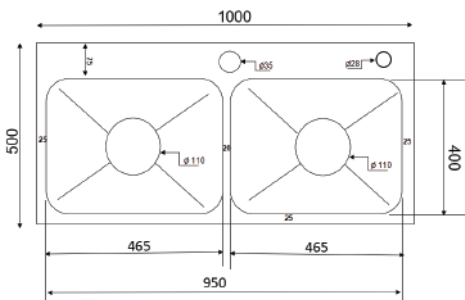

K8050

Chất liệu: Inox cao cấp
 Kích thước chậu (DxRxS): 800x500x240mm
 Độ dày bề mặt: 3mm
 Độ dày thân chậu: 0.9mm
 Kích thước cắt đá: 770x470mm

K8245 LỆCH

Chất liệu: Inox cao cấp
 Kích thước chậu (DxRxS): 820x450x240mm
 Độ dày bề mặt: 3mm
 Độ dày thân chậu: 0.9mm
 Kích thước cắt đá: 790x420mm

• Các kích thước cùng mẫu
780x430x240mm
720x430x240mm
700x400x240mm

K8245 CÂN CD

Chất liệu: Inox cao cấp
 Kích thước chậu (DxRxS): 820x450x240mm
 Độ dày bề mặt: 3mm
 Độ dày thân chậu: 0.9mm
 Kích thước cắt đá: 790x420mm

K8850

Chất liệu: Inox cao cấp
 Kích thước chậu (DxRxS): 880x500x240mm
 Độ dày bề mặt: 3mm
 Độ dày thân chậu: 0.9mm
 Kích thước cắt đá: 850x470mm

K10050

Chất liệu: Inox cao cấp
 Kích thước chậu (DxRxS): 1000x500x240mm
 Độ dày bề mặt: 3mm
 Độ dày thân chậu: 0.9mm
 Kích thước cắt đá: 970x470mm

6.090.000 VNĐ

K10045

Chất liệu: Inox cao cấp
 Kích thước chậu (DxRxS):
 1000x450x240mm
 Độ dày bề mặt: 3mm
 Độ dày thân chậu: 0.9mm
 Kích thước cắt đá:
 970x420mm

6.090.000 VNĐ

K10045 BT

Chất liệu: Inox cao cấp
 Kích thước chậu (DxRxS):
 1000x450x240mm
 Độ dày bề mặt: 3mm
 Độ dày thân chậu: 0.9mm
 Kích thước cắt đá:
 970x420mm