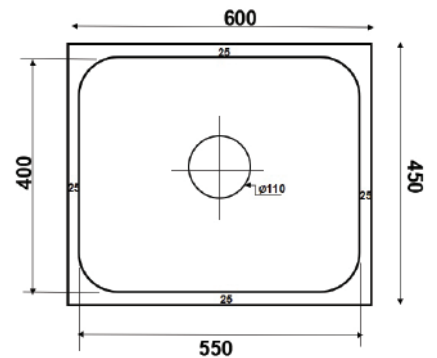

Chất liệu: Inox cao cấp phủ nano vàng đồng
Kích thước chậu (DxRxS): 880x460x220mm
Độ dày bề mặt: 3mm
Độ dày thân chậu: 0.9mm
Kích thước cắt đá: 850x430mm

Dễ dàng rửa sạch cốc chén khó rửa

Trung bình 5 giây mỗi cốc, 1 giờ có thể rửa được 720 cốc

Lắp đặt đơn giản không cần máy bơm, không cần điện

CHẬU ÂM BÀN ĐÁ

NÉT TINH TẾ CHO *căn bếp*

KA6045

Chất liệu: Inox SUS 304
 Kích thước chậu (DxRxS):
 600x450x240mm
 Độ dày bề mặt: 3.5mm
 Độ dày thân chậu: 0.9mm
 Kích thước cắt đá:
 580x430mm

KNB7540

Chất liệu: Inox SUS 304 phủ nano bạc
 Kích thước chậu (DxRxS): 750x400x220mm
 Độ dày bề mặt: 3mm
 Độ dày thân chậu: 0.9mm
 Kích thước cắt đá: 730x380mm

6.000.000 VNĐ

KA7545

Chất liệu: Inox SUS 304
 Kích thước chậu (DxRxS): 750x450x240mm
 Độ dày bề mặt: 3.5mm
 Độ dày thân chậu: 0.9mm
 Kích thước cắt đá: 730x430mm

6.350.000 VNĐ

KA8045

Chất liệu: Inox SUS 304
 Kích thước chậu (DxRxS): 800x450x240mm
 Độ dày bề mặt: 3.5mm
 Độ dày thân chậu: 0.9mm
 Kích thước cắt đá: 780x430mm

7.890.000 VNĐ

KA8245 CÂN

Chất liệu: Inox SUS 304
 Kích thước chậu (DxRxS): 820x450x240mm
 Độ dày bề mặt: 3.5mm
 Độ dày thân chậu: 0.9mm
 Kích thước cắt đá: 800x430mm